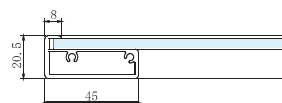

Alumiframe45CP

アルミフレーム 45 コーナーキャップ仕様

STAG COLLECTION

■特徴

- ・ヨーロッパの息吹を感じさせる、モダンな中にも落ち着いたイメージのアルマイト仕上げ。正面から見たエッジ幅が8mmとスッキリしたデザインのアلمミ枠です。
- ・小さな樹脂製コーナーキャップ（ABS樹脂）採用ですので、樹脂部分も目立たずに安全にお使いいただけます。
- ・パッキンがセットされているのでガラスとフレームのがたつきを最小限に抑えられる構造です。
- ・スライド丁番はφ35カップ（別売品）を使用します。
- ・キッチン扉、クローゼット扉、シューズボックス扉など様々なシーンでアルミフレーム45コーナーキャップ仕様はその付加価値を高めます。

コーナーキャップ（ABS樹脂）

■材質

- ・枠材：アルミニウム
- ・ガラス：t=4強化ガラス+飛散防止フィルム貼り

■仕上げ

・枠材：シルバーアルマイト	・コーナーキャップ：グレー色
・枠材：ブラックアルマイト	・コーナーキャップ：ブラック色
・枠材：ライトブラウンアルマイト	・コーナーキャップ：ライトブラウン色
・枠材：ダークブラウンアルマイト	・コーナーキャップ：ダークブラウン色
・枠材：白色電着塗装	・コーナーキャップ：ホワイト色

■寸法

- ・寸法についてはオーダーメイドとなりますのでご相談下さい。