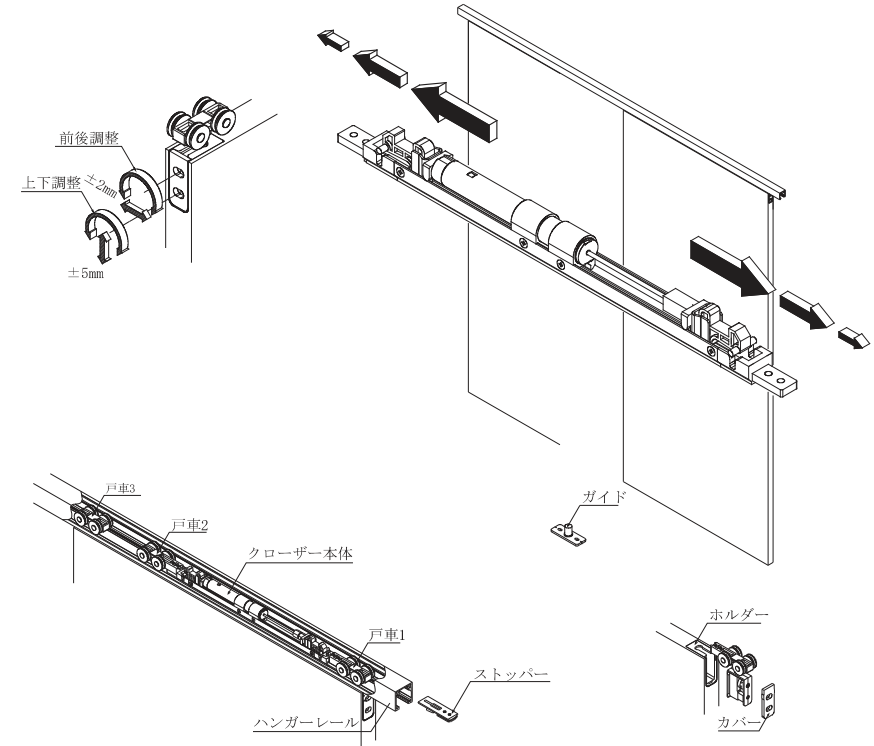

STAG Soft Closer

STAG ソフトクローザー

1つのクローザーで開く時と閉める時の両方でソフトクロージング。
それがSTAG ソフトクローザー（特許取得済）です。

■特長

- 1つのクローザーで2つの動きを実現します。
- 開く時と閉める時の両方でソフトクロージング機能がはたらくので、引き戸の衝突音がほとんどなくなります。
- オートクロージング機能を備えているので、跳ね返らずに最後まで静かに閉まります。
- 上吊式の引き戸に使用します。クローザー本体はハンガーレールの中に納まっているので、外からはほとんど見えません。
- 建具の納まりをすっきりときれいに仕上げます。レール内部で動作するため、見た目もスマートです。
- オイルダンパーの採用により高い耐久性を実現しました。開閉耐久試験 10 万回実施済みです。
- クローザー本体はアルミスライディングドア：アルトロにも使用しています。

■部品構成

木製建具にはクローザー本体と木製建具専用の戸車、ハンガーレール（35mm×35mm）を使用します。
※本製品には建具は含まれておりません。

■部品のセット例

形式	A		戸車1	戸車2	B		C	
	クローザー	ストッパー			戸車3	ホルダー	カバー	ハンガーレール
1本引き	1	1	1	1	1	1	1 L=2000mm	1
2本引違い	2	2	2	2	2	2	2 L=2000mm	2
2本引分け	2	2	2	2	2	2	1 L=4000mm	2

レール色: ブロンス
シルバー