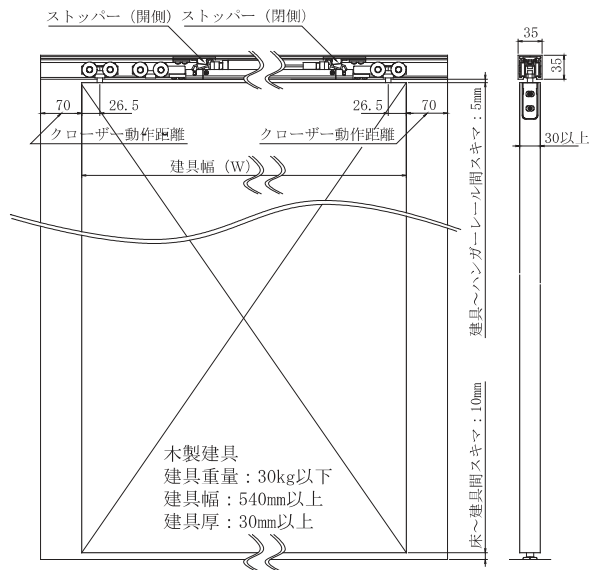

STAG Soft Closer

STAG ソフトクローザー

1つのクローザーで開く時と閉める時の両方でソフトクロージング。
それがSTAG ソフトクローザー（特許取得済）です。

■特長

- 1つのクローザーで2つの動きを実現します。
- 開く時と閉める時の両方でソフトクロージング機能がはたらくので、引き戸の衝突音がほとんどなくなります。
- オートクロージング機能を備えているので、跳ね返らずに最後まで静かに閉まります。
- 上吊式の引き戸に使用します。クローザー本体はハンガーレールの中に納まっているので、外からはほとんど見えません。
- 建具の納まりをすっきりときれいに仕上げます。レール内部で動作するため、見た目もスマートです。
- オイルダンパーの採用により高い耐久性を実現しました。開閉耐久試験 10 万回実施済みです。
- クローザー本体はアルミスライディングドア：アルトロにも使用しています。

■部品構成

木製建具にはクローザー本体と木製建具専用の戸車、ハンガーレール（35mm×35mm）を使用します。
※本製品には建具は含まれておりません。

■部品のセット例

形式	A		戸車1	戸車2	B		C	
	クローザー	ストッパー			戸車3	ホルダー	カバー	ハンガーレール
1本引き	1	1	1	1	1	1	1 L=2000mm	1
2本引違い	2	2	2	2	2	2	2 L=2000mm	2
2本引分け	2	2	2	2	2	2	1 L=4000mm	2