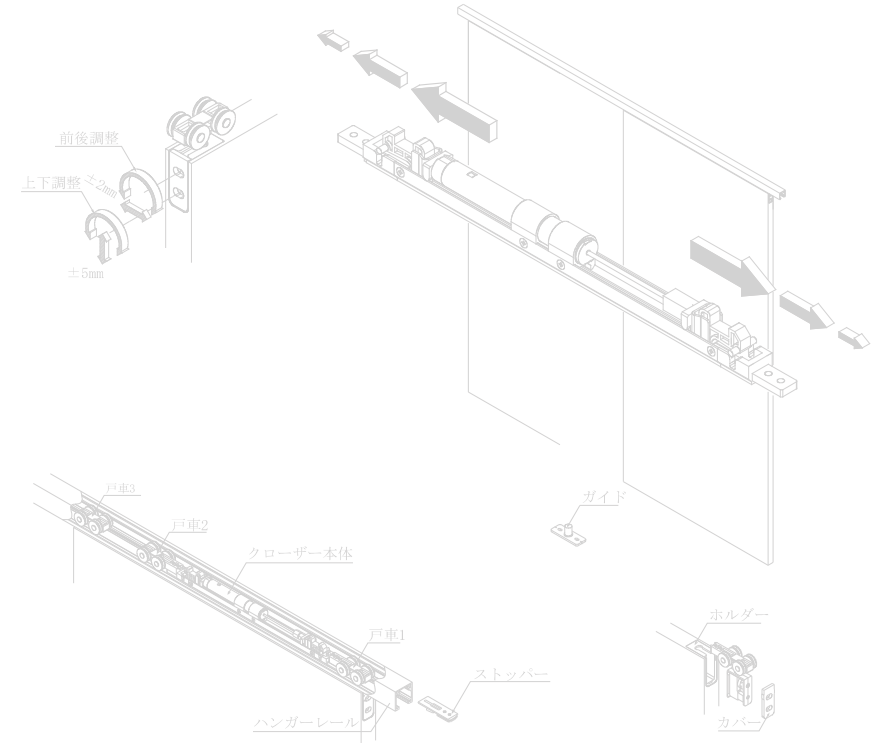

STAG Soft Closer

この商品は販売終了しました。

STAG COLLECTION

STAG ソフトクローザー

1つのクローザーで開く時と閉める時の両方でソフトクロージング。
それがSTAG ソフトクローザー（特許取得済）です。

■特長

- ・1つのクローザーで2つの動きを実現します。
- ・開く時と閉める時の両方でソフトクロージング機能がはたらくので、引き戸の衝突音がほとんどなくなります。
- ・オートクロージング機能を備えているので、跳ね返らずに最後まで静かに閉まります。
- ・上吊式の引き戸に使用します。クローザー本体はハンガーレールの中に納まっているので、外からはほとんど見えません。
- ・建具の納まりをすっきりときれいに仕上げます。レール内部で動作するため、見た目もスマートです。
- ・オイルダンパーの採用により高い耐久性を実現しました。開閉耐久試験 10 万回実施済みです。
- ・クローザー本体はアルミスライディングドア：アルトロにも使用しています。

■部品構成

木製建具にはクローザー本体と木製建具専用の戸車、ハンガーレール（35mm×35mm）を使用します。
※本製品には建具は含まれておりません。

■部品のセット例

形式	A		B			C			
	クローザー	ストッパー	戸車1	戸車2	戸車3	ホルダー	カバー	ハンガーレール	ガイド
1本引き	1	1	1	1	1	1	1	1 L=2000mm	1
2本引違い	2	2	2	2	2	2	2	2 L=2000mm	2
2本引分け	2	2	2	2	2	2	2	1 L=4000mm	2

レール色：ブロンズ
シルバー