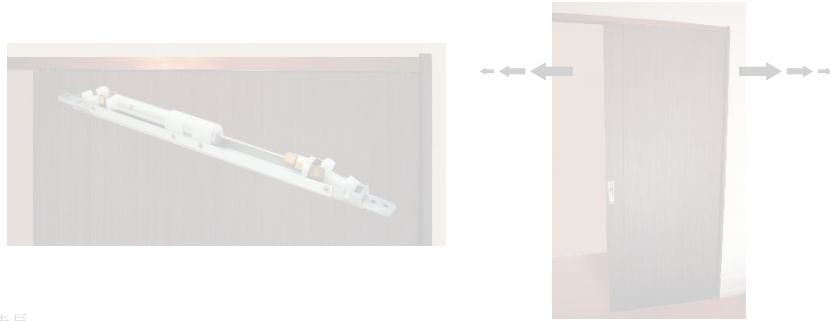

STAG Soft Closer

この商品は販売終了しました。

STAG COLLECTION

STAG ソフトクローザー

1つのクローザーで開く時と閉める時の両方でソフトクロージング。
それがSTAG ソフトクローザー（特許取得済）です。

■特長

- ・1つのクローザーで2つの動きを実現します。
- ・開く時と閉める時の両方でソフトクロージング機能がはたらくので、引き戸の衝突音がほとんどなくなります。
- ・オートクロージング機能を備えているので、跳ね返らずに最後まで静かに閉まります。
- ・上吊式の引き戸に使用します。クローザー本体はハンガーレールの中に納まっているので、外からはほとんど見えません。
- ・建具の納まりをすっきりときれいに仕上げます。レール内部で動作するため、見た目もスマートです。
- ・オイルダンパーの採用により高い耐久性を実現しました。開閉耐久試験 10 万回実施済みです。
- ・クローザー本体はアルミスライディングドア：アルトロにも使用しています。

■部品構成

木製建具にはクローザー本体と木製建具専用の戸車、ハンガーレール（35mm×35mm）を使用します。
※本製品には建具は含まれておりません。

■部品のセット例

形式	A		B			C			
	クローザー	ストッパー	戸車1	戸車2	戸車3	ホルダー	カバー	ハンガーレール	ガイド
1本引き	1	1	1	1	1	1	1	1 L=2000mm	1
2本引違い	2	2	2	2	2	2	2	2 L=2000mm	2
2本引分け	2	2	2	2	2	2	2	1 L=4000mm	2

レール色：ブロンズ
シルバー