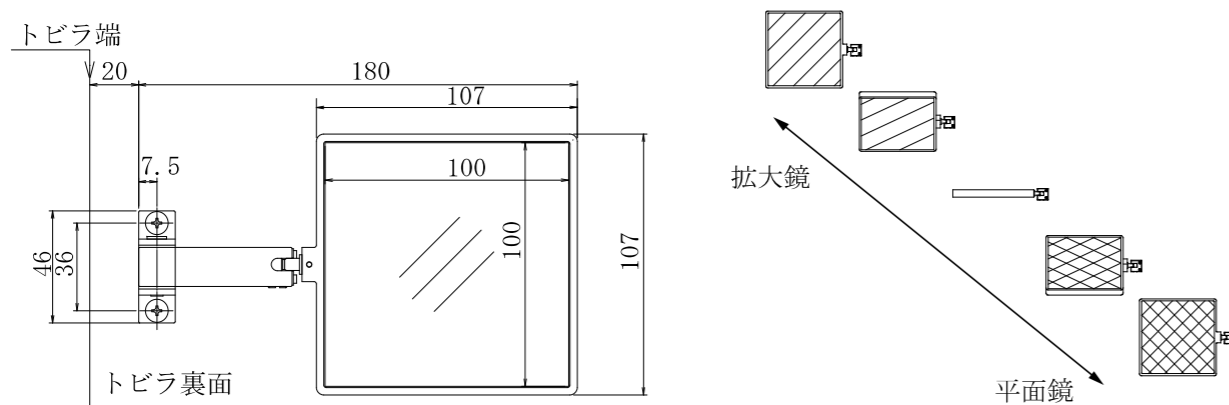

## 回転式ミラー

トビラの裏からクルリと出てくる鏡です。

### ■特長

- 洗面化粧台の三面鏡トビラの裏からクルリと回転させると、鏡がトビラの前に出てくるので、身を乗り出さなくてお化粧ができます。
- 両手を使うことができるので、お化粧が楽にできます。
- 拡大鏡、平面鏡のどちらでも表側にすることができます。
- お使いにならない時は、トビラの裏に収納されるので邪魔になりません。
- 鏡を傾けることで、身長差がある方にもお使いいただくことができます。

### ■仕様

- 材質 : ABS樹脂, 鏡, アルミ, ステンレス  
 鏡 : 拡大鏡 (2倍) および平面鏡  
 外形 : 180mm × 107mm × 厚さ18mm  
 鏡部 : 100mm × 100mm  
 重量 : 180g  
 取付 : 十字穴付きトラスタッピングネジ (呼び4 × 長さ12)