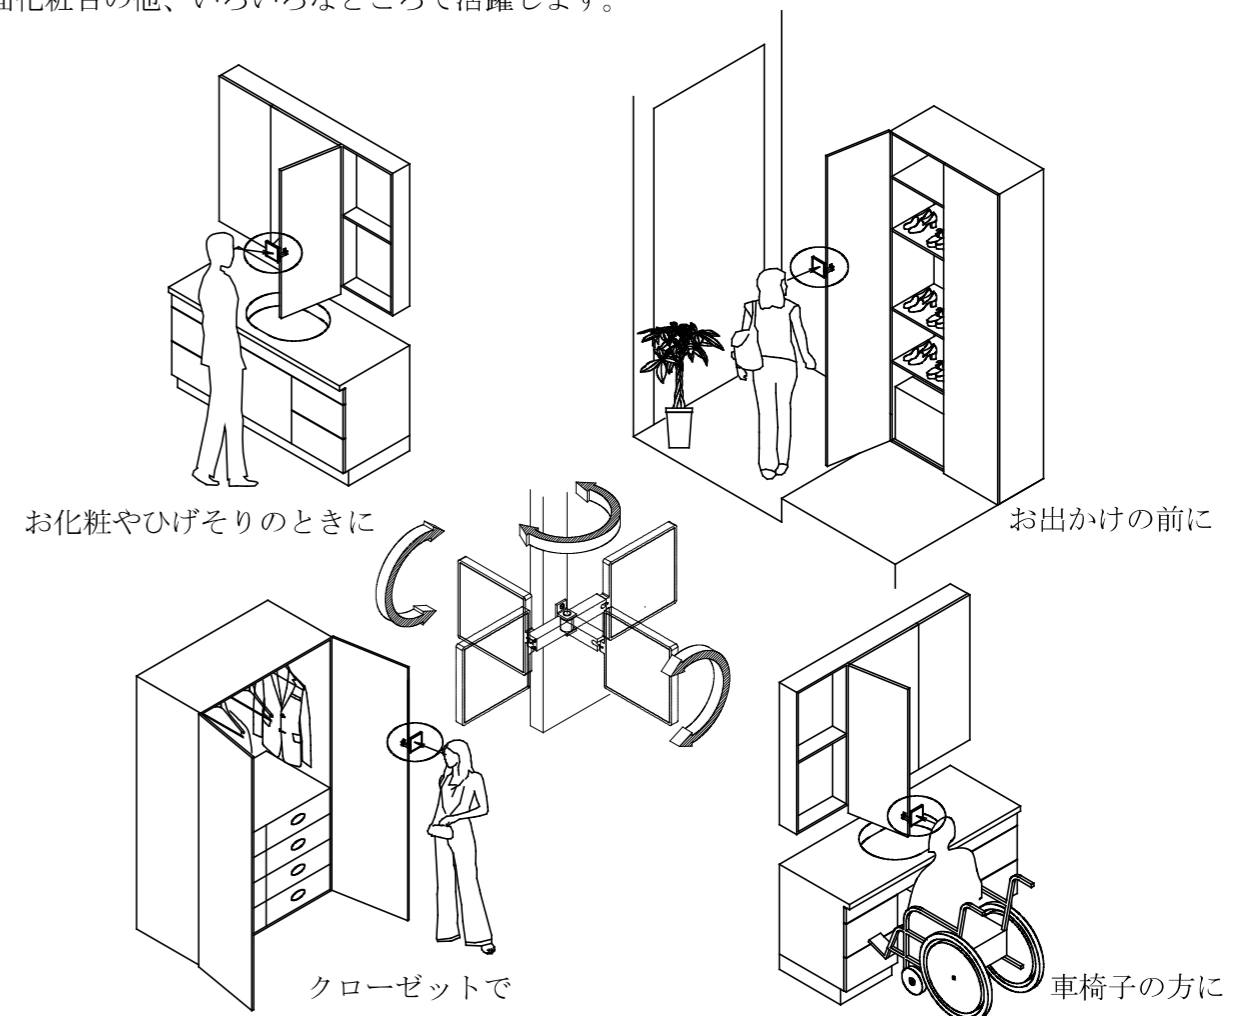

## 回転式ミラー

トビラの裏からクルリと出てくる鏡です。

### ■特長

- 洗面化粧台の三面鏡トビラの裏からクルリと回転させると、鏡がトビラの前に出てくるので、身を乗り出さなくてお化粧ができます。
- 両手を使うことができるので、お化粧が楽にできます。
- 拡大鏡、平面鏡のどちらでも表側にすることができます。
- お使いにならない時は、トビラの裏に収納されるので邪魔になりません。
- 鏡を傾けることで、身長差がある方にもお使いいただくことができます。

### ■使用例

洗面化粧台の他、いろいろなところで活躍します。

### ■仕様

- 材質 : ABS樹脂, 鏡, アルミ, ステンレス  
 鏡 : 拡大鏡 (2倍) および平面鏡  
 外形 : 180mm × 107mm × 厚さ18mm  
 鏡部 : 100mm × 100mm  
 重量 : 180g  
 取付 : 十字穴付きトラスタッピングネジ (呼び4 × 長さ12)