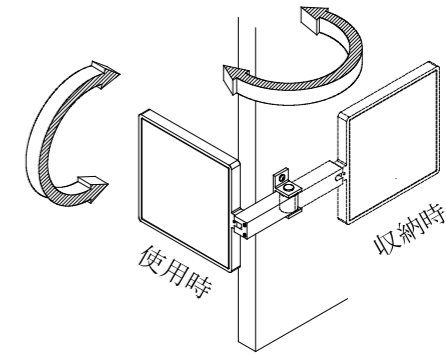

Rotary Mirror

回転式ミラー

■特長

- 洗面化粧台の三面鏡トビラの裏からクルリと回転させると、鏡がトビラの前に出てくるので、身を乗り出さなくてお化粧ができます。
- 両手を使うことができるので、お化粧が楽にできます。
- 拡大鏡、平面鏡のどちらでも表側にすることができます。
- お使いにならない時は、トビラの裏に収納されるので邪魔になりません。
- 鏡を傾けることで、身長差がある方にもお使いいただくことができます。

■使用例

洗面化粧台の他、いろいろなところで活躍します。

■仕様

1. 材質 : ABS樹脂, 鏡, アルミ, ステンレス
   鏡 : 拡大鏡 (2倍) および平面鏡
   外形 : 180mm × 107mm × 厚さ18mm
   鏡部 : 100mm × 100mm
   重量 : 180g
   取付 : 十字穴付きトラスタッピングネジ (呼び4 × 長さ12)