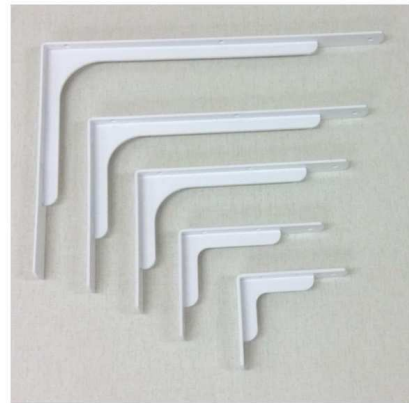

SD-82

補強プレート付 棚受け

シンプルなデザインの補強プレート付棚受け
安全荷重は1本あたり100kg
キッチンカウンター・洗面台・棚受けに

仕上		ホワイト粉体塗装				
サイズ		350x500	250x400	200x300	150x200	125x150
寸法	A	350	250	200	150	125
	B	500	400	300	200	150
	C	38	38	38	38	38
	厚み	4.5	4.5	4.5	4.5	4.5
入数	小箱	2本	2本	2本	2本	2本
	梱包	6本	6本	8本	12本	14本

材質:鉄

安全荷重 100kg/1本(全サイズ)

付属:鉄皿白頭タッピング4.5x40 5本

鉄皿白頭タッピング4.5x20 5本

ユニバーサルデザインのプロデューサー
株式会社 **シモダイヤ**