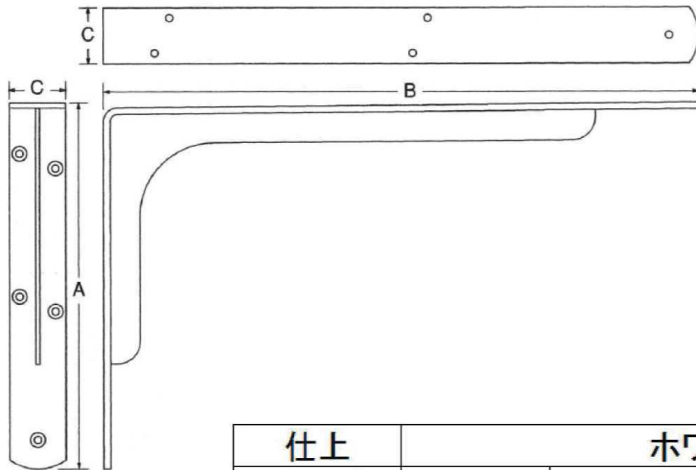

SD-82

補強プレート付 棚受け

シンプルなデザインの補強プレート付棚受け
安全荷重は1本あたり100kg
キッチンカウンター・洗面台・棚受けに

仕上		ホワイト粉体塗装				
サイズ		350x500	250x400	200x300	150x200	125x150
寸法	A	350	250	200	150	125
	B	500	400	300	200	150
	C	38	38	38	38	38
	厚み	4.5	4.5	4.5	4.5	4.5
入数	小箱	2本	2本	2本	2本	2本
	梱包	6本	6本	8本	12本	14本

材質:鉄

安全荷重 100kg/1本(全サイズ)

付属:鉄皿白頭タッピング4.5x40 5本

鉄皿白頭タッピング4.5x20 5本

ユニバーサルデザインのプロデューサー
株式会社 **シモダイヤ**