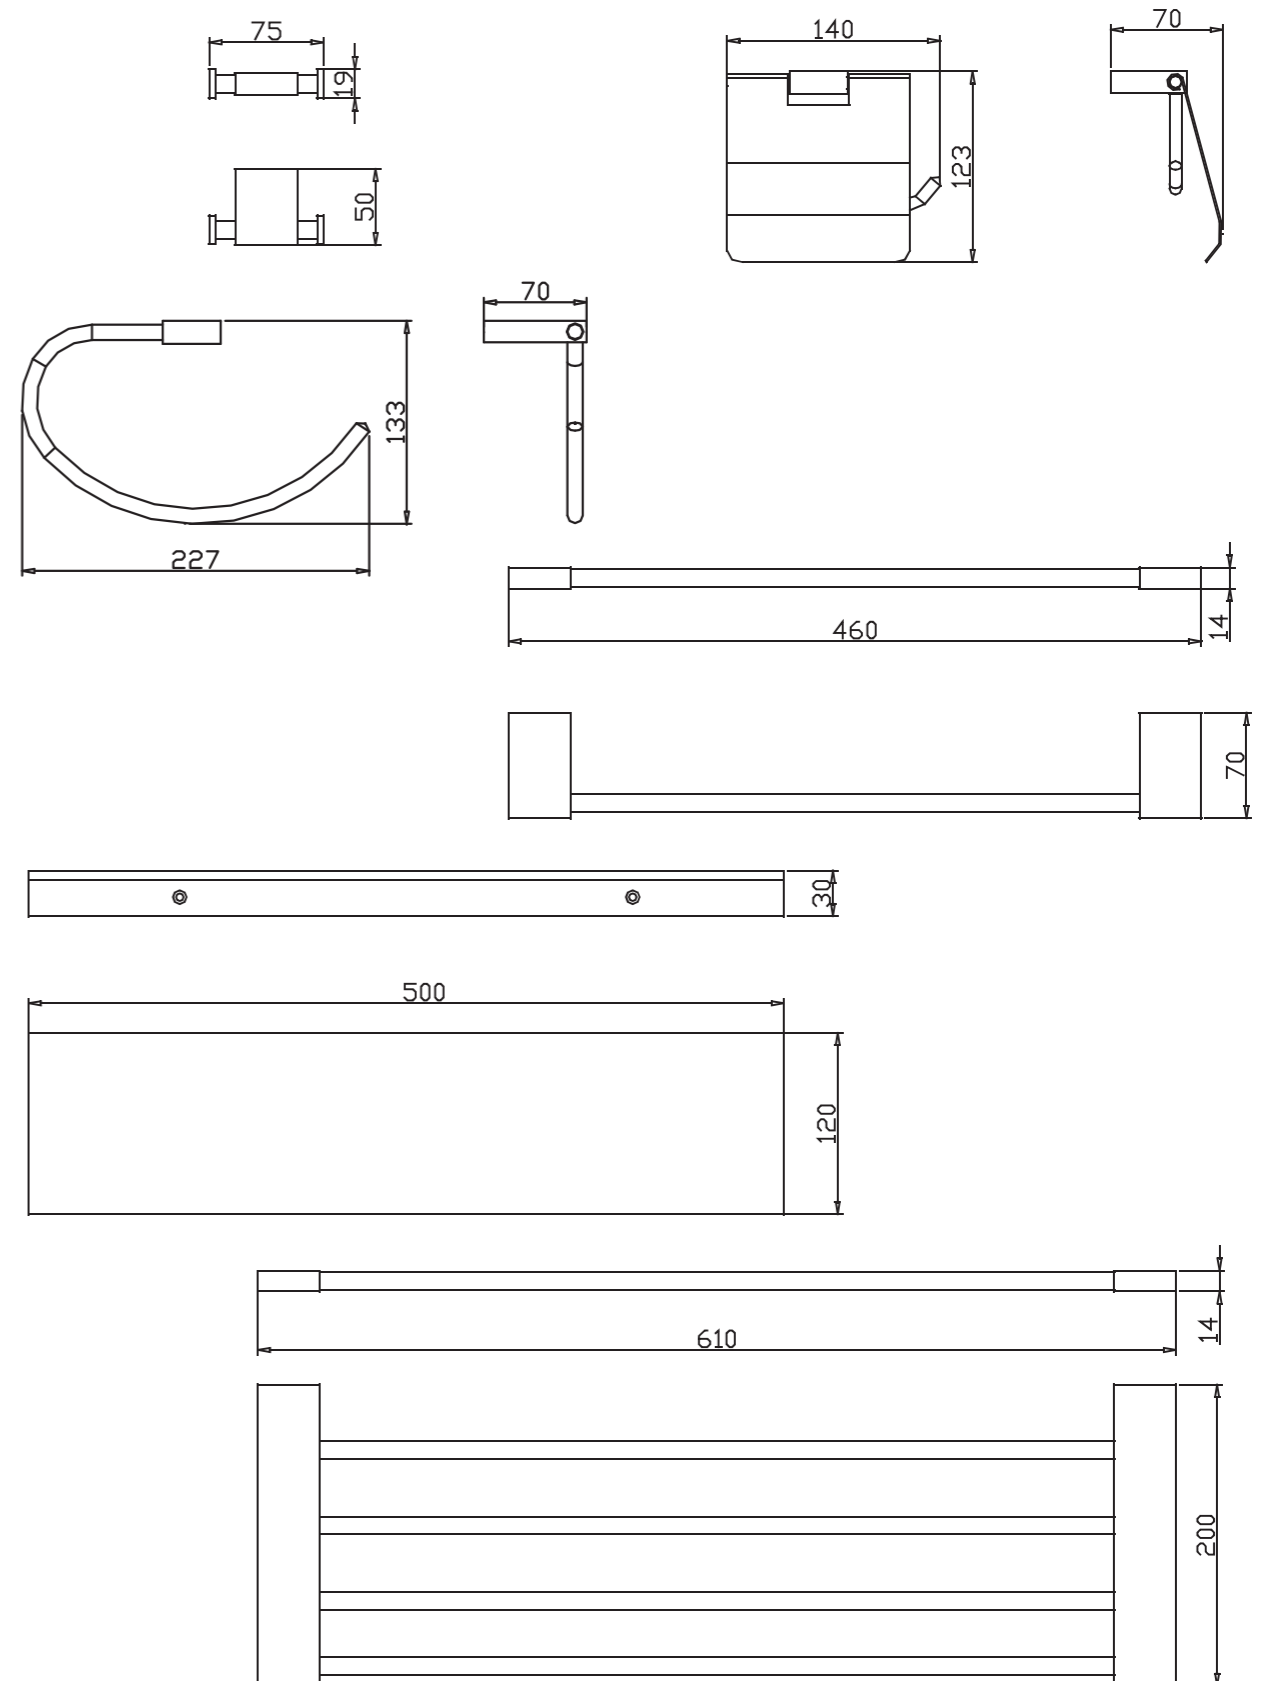

アクセサリ

■HK-310

材質：アルミニウム
仕上げ：シルバーアルマイト処理
寸法：W75×D50×H19

■HK-314

材質：アルミニウム
仕上げ：シルバーアルマイト処理
寸法：W140×D70×H123

■HK-315

材質：アルミニウム
仕上げ：シルバーアルマイト処理
寸法：W227×D70×H133

■HK-318

材質：アルミニウム
仕上げ：シルバーアルマイト処理
寸法：W450×D70×H14

■HK-326

材質：アルミニウム
仕上げ：シルバーアルマイト処理
寸法：W500×D120×H30

■HK-308

材質：アルミニウム
仕上げ：シルバーアルマイト処理
寸法：W610×D200×H14