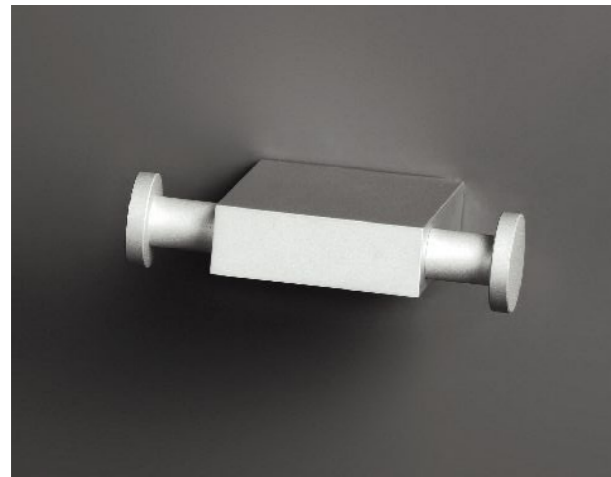

アクセサリ

■HK-310

材質：アルミニウム
仕上げ：シルバーアルマイト処理
寸法：W75×D50×H19

■HK-314

材質：アルミニウム
仕上げ：シルバーアルマイト処理
寸法：W140×D70×H123

■HK-315

材質：アルミニウム
仕上げ：シルバーアルマイト処理
寸法：W227×D70×H133

■HK-318

材質：アルミニウム
仕上げ：シルバーアルマイト処理
寸法：W450×D70×H14

■HK-326

材質：アルミニウム
仕上げ：シルバーアルマイト処理
寸法：W500×D120×H30

■HK-308

材質：アルミニウム
仕上げ：シルバーアルマイト処理
寸法：W610×D200×H14