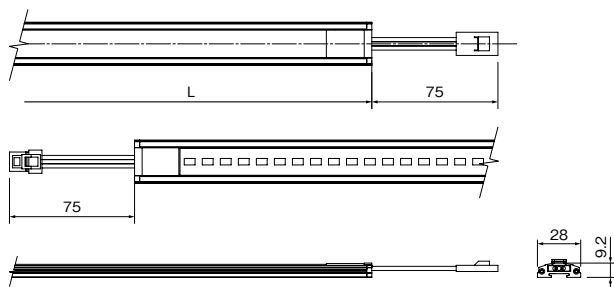

9.5mm Linebar

9.5mm ラインバー | 棚下灯

9.5mmの薄型LED棚下灯。

専用コードやフックを使用して、簡単に配線接続して取り付けることができる商品です。

9.5mm ラインバー 棚下灯

【仕様】

材質/仕上げ

本体:アルミニウム/アルマイト処理 シルバー

カバー:樹脂/白

ソケット:樹脂/白

付属品:取付ビス 2本

パネキャッチ 2個

直付用取付金具 2個

タイプ別仕様

タイプ	品番	長さ	色温度	演色性	全光束	光度	消費電力	入力電圧
300mm	TEI-9303-30	289mm	3000K	Ra82	269Lm	47cd	3W	100V
300mm	TEI-9303-57	289mm	5700K	Ra82	331Lm	83cd	3W	100V
600mm	TEI-9300-30	572mm	3000K	Ra82	514Lm	146cd	6W	100V
600mm	TEI-9300-57	572mm	5700K	Ra82	585Lm	165cd	6W	100V
900mm	TEI-9301-30	854mm	3000K	Ra82	719Lm	221cd	9W	100V
900mm	TEI-9301-57	854mm	5700K	Ra82	802Lm	242cd	9W	100V
1200mm	TEI-9302-30	1136mm	3000K	Ra82	926Lm	301cd	12W	100V
1200mm	TEI-9302-57	1136mm	5700K	Ra82	1050Lm	328cd	12W	100V

9.5mm 棚下灯 | 専用オプション

専用スライドフック
TKP-0016
※2個1セット

専用渡りコード
定格電圧:AC125V 定格電流:7A

型番	長さ
TB-1106-100N	100mm
TB-1106-200N	200mm
TB-1106-500N	500mm
TB-1106-1000N	1000mm

くっつくスライド
TKP-0017
※2個1セット
※器具をマグネットで簡単に固定することができます。