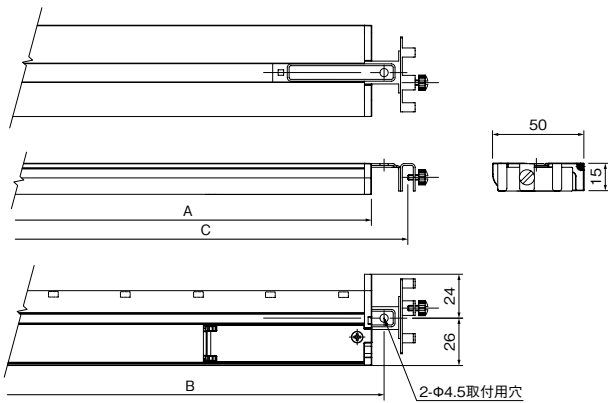

Dotless Linebar

ドットレスラインバー | 棚下灯

LED素子のドットが見えないLED棚下灯。
付属品やオプションパーツを使用して、簡単に配線接続して取り付けることができる商品です。

ドットレスラインバー

棚下灯

[仕様]

材質/仕上げ

本体:アルミニウム/アルマイト処理シルバー

カバー:樹脂/白

ソケット:樹脂/白

付属品:フタ閉め用ねじ 2本

取付ビス(大) 2本

スライド金具 2個

タイプ(型番)	A	B(A+10~72mm)	C(A+12~108mm)
450mm(TEI-9514)	430mm	440~502mm	442~538mm
600mm(TEI-9510)	572mm	582~644mm	584~680mm
750mm(TEI-9513)	716mm	726~788mm	728~824mm
900mm(TEI-9511)	854mm	864~926mm	866~962mm
1200mm(TEI-9512)	1137mm	1147~1209mm	1149~1245mm

※450mmタイプは、片側端子の為連結できません。

タイプ別仕様

タイプ	品番	長さ	色温度	演色性	全光束	光度	消費電力	入力電圧
450mmL	TEI-9514L-30	430mm	3000K	Ra84	613Lm	113cd	6.5W	100V
450mmL	TEI-9514L-35	430mm	3500K	Ra84	669Lm	123cd	6.5W	100V
450mmL	TEI-9514L-42	430mm	4200K	Ra84	680Lm	135cd	6.5W	100V
450mmL	TEI-9514L-57	430mm	5700K	Ra84	700Lm	120cd	6.5W	100V
450mmR	TEI-9514R-30	430mm	3000K	Ra84	613Lm	113cd	6.5W	100V
450mmR	TEI-9514R-35	430mm	3500K	Ra84	669Lm	123cd	6.5W	100V
450mmR	TEI-9514R-42	430mm	4200K	Ra84	680Lm	135cd	6.5W	100V
450mmR	TEI-9514R-57	430mm	5700K	Ra84	700Lm	120cd	6.5W	100V
600mm	TEI-9510-30	572mm	3000K	Ra85	688Lm	146cd	8W	100V
600mm	TEI-9510-35	572mm	3500K	Ra84	726Lm	141cd	8W	100V
600mm	TEI-9510-42	572mm	4200K	Ra84	747Lm	143cd	8W	100V
600mm	TEI-9510-57	572mm	5700K	Ra86	750Lm	146cd	8W	100V
750mm	TEI-9513-30	716mm	3000K	Ra85	806Lm	155cd	9.5W	100V
750mm	TEI-9513-35	716mm	3500K	Ra84	881Lm	174cd	9.5W	100V
750mm	TEI-9513-42	716mm	4200K	Ra84	877Lm	165cd	9.5W	100V
750mm	TEI-9513-57	716mm	5700K	Ra86	880Lm	172cd	9.5W	100V
900mm	TEI-9511-30	854mm	3000K	Ra85	963Lm	192cd	11W	100V
900mm	TEI-9511-35	854mm	3500K	Ra84	1010Lm	204cd	11W	100V
900mm	TEI-9511-42	854mm	4200K	Ra84	1038Lm	209cd	11W	100V
900mm	TEI-9511-57	854mm	5700K	Ra86	1053Lm	227cd	11W	100V
1200mm	TEI-9512-30	1137mm	3000K	Ra85	1270Lm	251cd	14W	100V
1200mm	TEI-9512-35	1137mm	3500K	Ra84	1356Lm	292cd	14W	100V
1200mm	TEI-9512-42	1137mm	4200K	Ra84	1388Lm	302cd	14W	100V
1200mm	TEI-9512-57	1137mm	5700K	Ra86	1397Lm	272cd	14W	100V