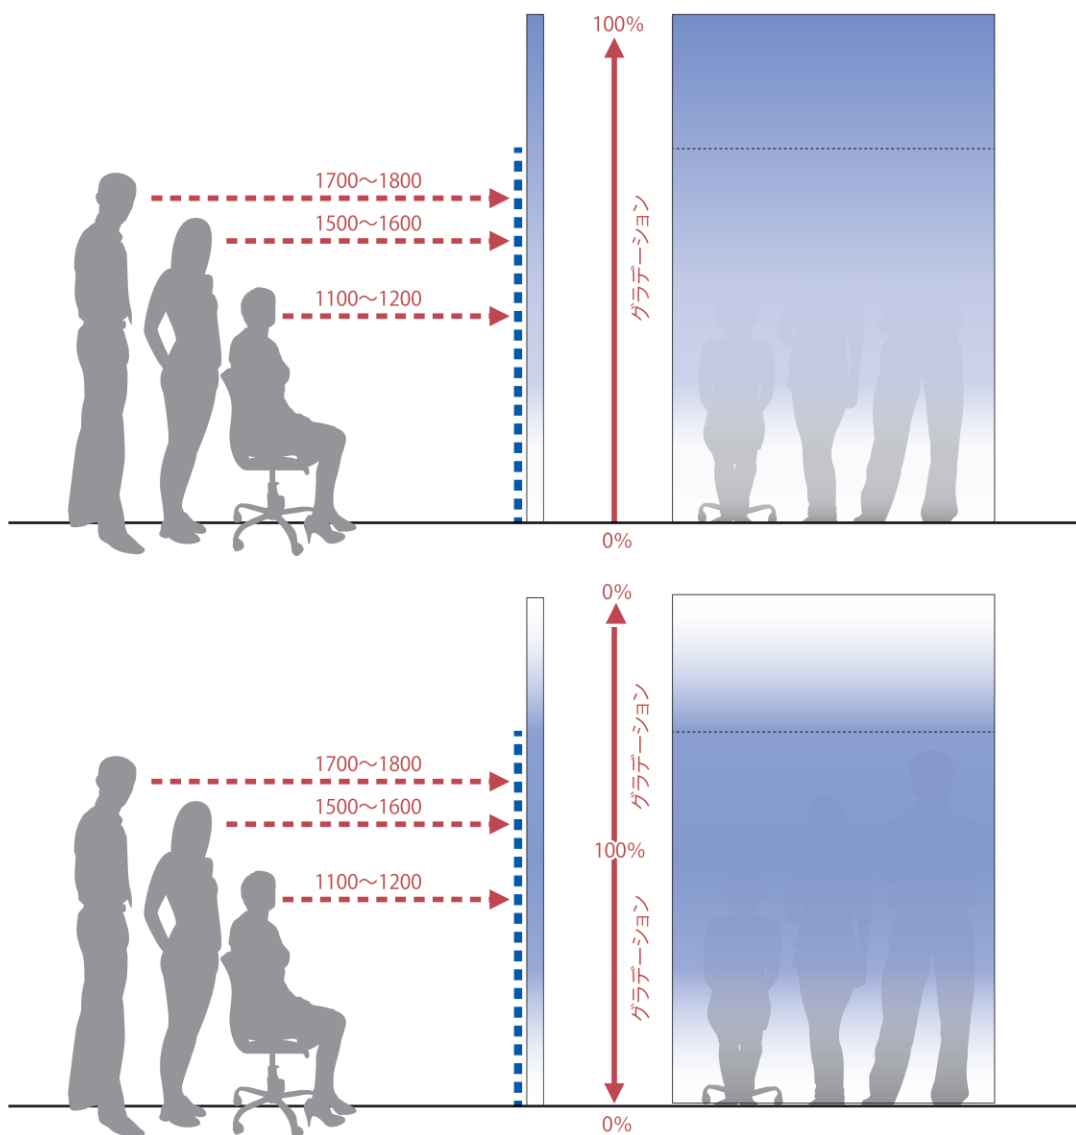

シーンに応じてグラデーション加工も自由自在

外からの視線が気になるシチュエーションにおいて、ガラスに滑らかで高級感のあるグラデーション加工。ご希望に応じて、グラデーションの範囲、色の濃さなどをお選びいただくことができます。

グラデーションの範囲

「座っている人が気にならない高さまでグラデーションをかけたい」「上下を透明にすることで圧迫感のない空間を演出したい」など、グラデーションの範囲は自由自在。なめらかなグラデーションで、高級感を演出します。

オプション

お選びいただいたパターン単体でグラデーションをかけるほか、ホワイトインクを印刷することで、明るい空間を保ちつつ、よりグラデーション効果を高めることもできます。 ※詳しくは添付のグラデーションシートをご覧ください。