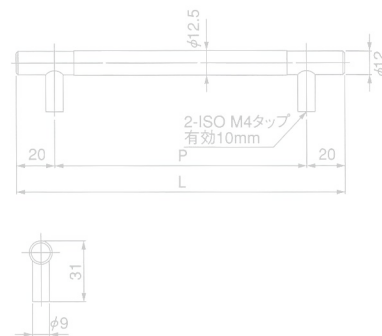

この商品は販売終了しました

Bar type

HK-H31

材質 / Material

脚部:ZDC 握り部:アルミニウム

仕上げ / Finish

脚部:クローム (CR)
握り部:シルバーパール (SP)、シャンパンゴールド (CG)

番号	L	P
1	9.5	80
2	159.5	150
3	259.5	250

この商品は販売終了しました

Bar type

HK-37

材質 / Material

脚部:アルミニウム 握り部:メープル

仕上げ / Finish

脚部:クローム (CR)、アルミシルバー (AS)、
シャンパンゴールド (CG)
握り部:エスプレッソ (E)、オリーブ (O)、メープル (M)、
ハニー (H)

番号	L	P
1	167	127
2	240	200
3	370	330
4	500	460