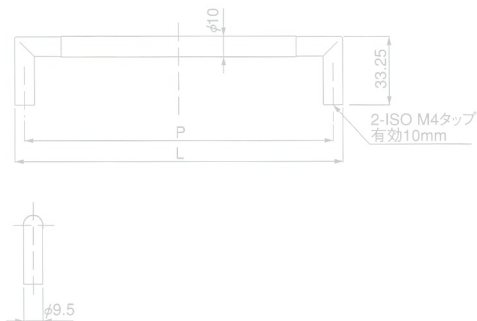

この商品は販売終了しました

Bar type

HK-H31

材質 / Material

脚部:ZDC 握り部:アルミニウム

仕上げ / Finish

脚部:クローム (CR)
握り部:シルバーパール (SP)、シャンパンゴールド (CG)

番号	L	P
1	9.5	80
2	159.5	150
3	259.5	250

この商品は販売終了しました

Bar type

HK-37

材質 / Material

脚部:アルミニウム 握り部:メープル

仕上げ / Finish

脚部:クローム (CR)、アルミシルバー (AS)、
シャンパンゴールド (CG)
握り部:エスプレッソ (E)、オリーブ (O)、メープル (M)、
ハニー (H)

番号	L	P
1	167	127
2	240	200
3	370	330
4	500	460