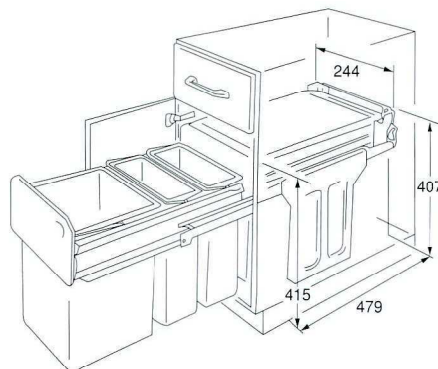

## 2分別ダストBOX 3660タイプ

この商品は販売終了しました

代替品：3666-10  
(502.70.252)

●キッチンの扉の中、地板に固定するタイプです。扉を開け、本体ベースデッキ部を引くとフタが開き、ベースデッキ部ごとスライドレールによって前へ出てきます。BOXは2つ付いています。

## 3分別ダストBOX 3667タイプ

### ■材質 / Material

本体フレーム:SPCC  
ベースデッキ部、フタ:ポリプロピレン  
BOX:ポリエチレン

### ■ゴミ収納量

グレー:1×16ℓ  
ダークブラウン・グリーン:2×7ℓ

●3660と同じサイズ・仕様で、BOXが3つ付いたタイプです。細かい分別ができます。

入数

1