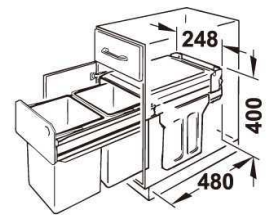

## 2分別ダストBOX 3660タイプ

この商品は販売終了しました

代替品：3666-10  
(502.70.252)

●キッチンの扉の中、地板に固定するタイプです。扉を開け、本体ベースデッキ部を引くとフタが開き、ベースデッキ部ごとスライドレールによって前へ出てきます。BOXは2つ付いています。

## 3分別ダストBOX 3667タイプ

### ■ゴミ収納量

グレー:1×16ℓ  
ダークブラウン・グリーン:2×7ℓ

●3660と同じサイズ・仕様で、BOXが3つ付いたタイプです。細かい分別ができます。

入数

1