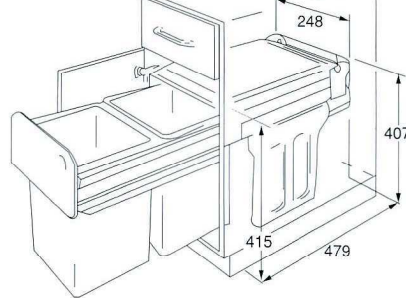

## 2分別ダストBOX 3660タイプ

この商品は販売終了しました

代替品：3666-10  
(502.70.252)

●キッチンの扉の中、地板に固定するタイプです。扉を開け、本体ベースデッキ部を引くとフタが開き、ベースデッキ部ごとスライドレールによって前へ出てきます。BOXは2つ付いています。

## 3分別ダストBOX 3667タイプ

### ■材質 / Material

本体フレーム:SPCC  
ベースデッキ部、フタ:ポリプロピレン  
BOX:ポリエチレン

### ■ゴミ収納量

グレー:1×16ℓ  
ダークブラウン・グリーン:2×7ℓ

●3660と同じサイズ・仕様で、BOXが3つ付いたタイプです。細かい分別ができます。

入数

1