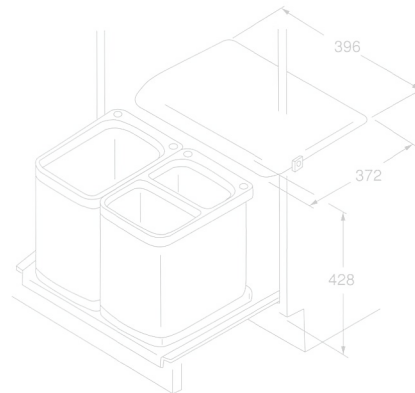

ダストBOX 3515タイプ

■材質 / Material

本体: SUS304
フタ: ABS樹脂
取付金具: SPCC

■仕上げ / Finish

本体: 磨き
フタ: ダークブラウン
取付金具: ブラウン焼付塗装

■ゴミ収納量: 1.5 ℓ

●システムキッチンの扉の中側板に取り付け、扉を開けると自動的にフタが開き、本体は扉と共に前へ出てくるタイプです。

入数

1

この商品は販売終了しました

3分別ダストBOX 3434タイプ

■材質 / Material

本体: ZDC+SPCC, SUS304
フタ, BOX: ポリエチレン

■仕上げ / Finish

本体: クロメート、磨き
フタ: 白
BOX: グレー、ダークブラウン・グリーン

■ゴミ収納量

グレー: 1×18 ℓ

ダークブラウン・グリーン: 2×8 ℓ

入数

1