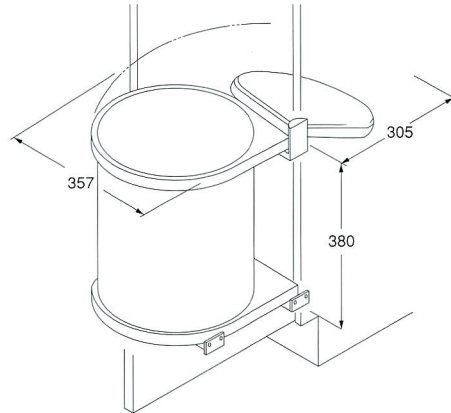

ダストBOX 3515タイプ

■材質 / Material

本体: SUS304
フタ: ABS樹脂
取付金具: SPCC

■仕上げ / Finish

本体: 磨き
フタ: ダークブラウン
取付金具: ブラウン焼付塗装

■ゴミ収納量: 1.5 ℓ

●システムキッチンの扉の中側板に取り付け、扉を開けると自動的にフタが開き、本体は扉と共に前へ出てくるタイプです。

入数

1

この商品は販売終了しました

3分別ダストBOX 3434タイプ

■材質 / Material

本体: ZDC+SPCC, SUS304
フタ, BOX: ポリエチレン

■仕上げ / Finish

本体: クロメート、磨き
フタ: 白
BOX: グレー、ダークブラウン・グリーン

■ゴミ収納量

グレー: 1×18 ℓ

ダークブラウン・グリーン: 2×8 ℓ

入数

1