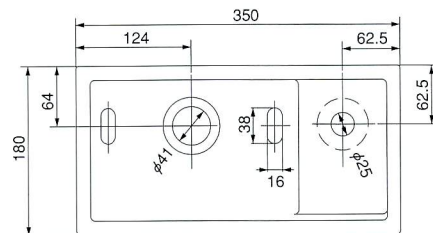

陶器製洗面ボール Avanceシリーズ

L250 スクエアタイプ

- 材質 / Material
陶器
- 仕上げ / Finish
ピュアホワイト
- 容積
15.0L
- 重量
13.5kg

※水洗等は別途ご購入下さい。工事費は別です。

L435 スクエアタイプ

- 材質 / Material
陶器
- 仕上げ / Finish
ピュアホワイト
- 重量
3.5kg

※水洗等は別途ご購入下さい。工事費は別です。
手洗専用ですので、水を溜めることはできません。