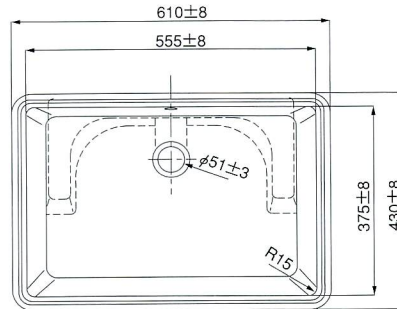

陶器製洗面ボール Avanceシリーズ

L250 スクエアタイプ

- 材質 / Material
陶器
- 仕上げ / Finish
ピュアホワイト
- 容積
15.0L
- 重量
13.5kg

※水洗等は別途ご購入下さい。工事費は別です。

L435 スクエアタイプ

- 材質 / Material
陶器
- 仕上げ / Finish
ピュアホワイト
- 重量
3.5kg

※水洗等は別途ご購入下さい。工事費は別です。
手洗専用ですので、水を溜めることはできません。