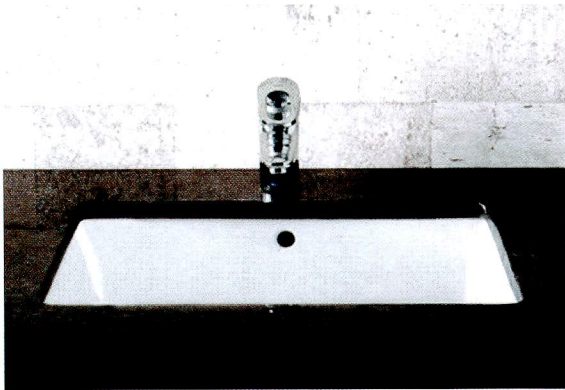

陶器製洗面ボール Avanceシリーズ

L250 スクエアタイプ

- 材質 / Material
陶器
- 仕上げ / Finish
ピュアホワイト
- 容積
15.0L
- 重量
13.5kg

※水洗等は別途ご購入下さい。工事費は別です。

L435 スクエアタイプ

- 材質 / Material
陶器
- 仕上げ / Finish
ピュアホワイト
- 重量
3.5kg

※水洗等は別途ご購入下さい。工事費は別です。
手洗専用ですので、水を溜めることはできません。