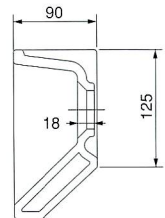

陶器製洗面ボール Avanceシリーズ

L250 スクエアタイプ

- 材質 / Material
陶器
- 仕上げ / Finish
ピュアホワイト
- 容積
15.0L
- 重量
13.5kg

※水洗等は別途ご購入下さい。工事費は別です。

L435 スクエアタイプ

- 材質 / Material
陶器
- 仕上げ / Finish
ピュアホワイト
- 重量
3.5kg

※水洗等は別途ご購入下さい。工事費は別です。
手洗専用ですので、水を溜めることはできません。