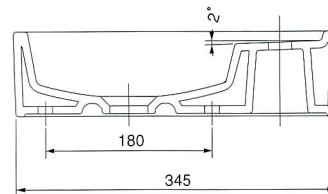

陶器製洗面ボール Avanceシリーズ

L250 スクエアタイプ

- 材質 / Material
陶器
- 仕上げ / Finish
ピュアホワイト
- 容積
15.0L
- 重量
13.5kg

※水洗等は別途ご購入下さい。工事費は別です。

L435 スクエアタイプ

- 材質 / Material
陶器
- 仕上げ / Finish
ピュアホワイト
- 重量
3.5kg

※水洗等は別途ご購入下さい。工事費は別です。
手洗専用ですので、水を溜めることはできません。