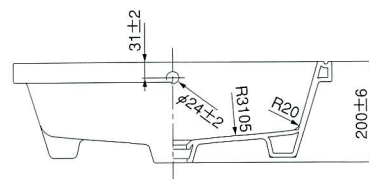

陶器製洗面ボール Avanceシリーズ

L250 スクエアタイプ

- 材質 / Material
陶器
- 仕上げ / Finish
ピュアホワイト
- 容積
15.0L
- 重量
13.5kg

※水洗等は別途ご購入下さい。工事費は別です。

L435 スクエアタイプ

- 材質 / Material
陶器
- 仕上げ / Finish
ピュアホワイト
- 重量
3.5kg

※水洗等は別途ご購入下さい。工事費は別です。
手洗専用ですので、水を溜めることはできません。