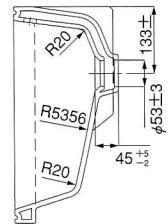

陶器製洗面ボール Avanceシリーズ

L250 スクエアタイプ

- 材質 / Material
陶器
- 仕上げ / Finish
ピュアホワイト
- 容積
15.0L
- 重量
13.5kg

※水洗等は別途ご購入下さい。工事費は別です。

L435 スクエアタイプ

- 材質 / Material
陶器
- 仕上げ / Finish
ピュアホワイト
- 重量
3.5kg

※水洗等は別途ご購入下さい。工事費は別です。
手洗専用ですので、水を溜めることはできません。