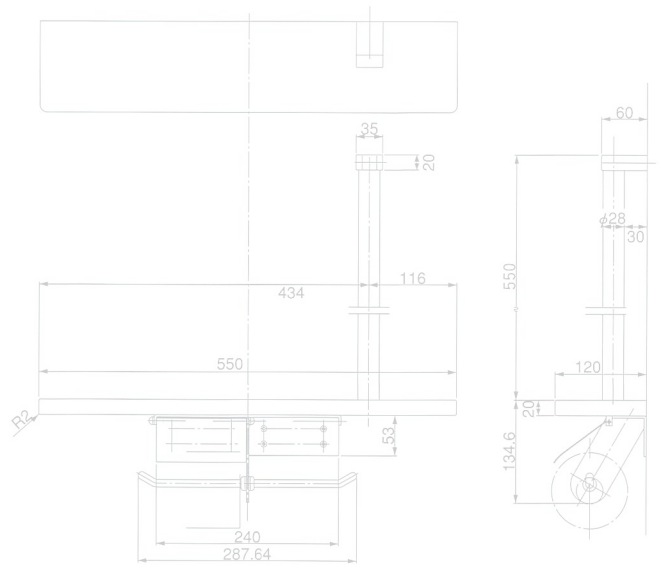

この商品は販売終了しました

カウンター手摺付ペーパーホルダー SDR-0028CR (※木部カラー)

■材質/Material
真鍮、メイプル

■仕上げ/Finish
ブラケット:クローム (CR)
ホワイトブロンズ (WB)
木部:オリーブ (O)
 メイプル (M)
 エスプレッソ (E)
 ハニー (H)
 指定色 (※)

この商品は販売終了しました

カウンター手摺付ペーパーホルダー SDR-0029CR (※木部カラー)

■材質/Material
真鍮、メイプル

■仕上げ/Finish
ブラケット:クローム (CR)
ホワイトブロンズ (WB)
木部:オリーブ (O)
 メイプル (M)
 エスプレッソ (E)
 ハニー (H)
 指定色 (※)