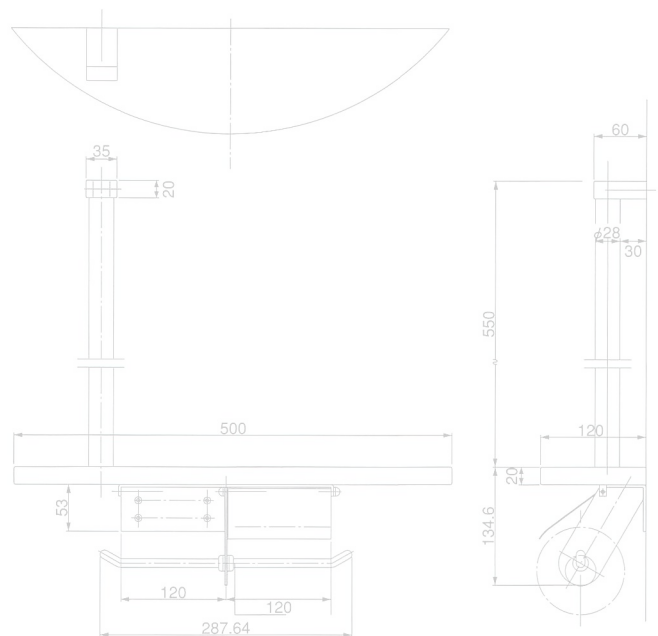

この商品は販売終了しました

カウンター手摺付ペーパーホルダー SDR-0028CR (※木部カラー)

■材質/Material
真鍮、メイプル

■仕上げ/Finish
ブラケット:クローム (CR)
ホワイトブロンズ (WB)
木部:オリーブ (O)
 メイプル (M)
 エスプレッソ (E)
 ハニー (H)
 指定色 (※)

この商品は販売終了しました

カウンター手摺付ペーパーホルダー SDR-0029CR (※木部カラー)

■材質/Material
真鍮、メイプル

■仕上げ/Finish
ブラケット:クローム (CR)
ホワイトブロンズ (WB)
木部:オリーブ (O)
 メイプル (M)
 エスプレッソ (E)
 ハニー (H)
 指定色 (※)