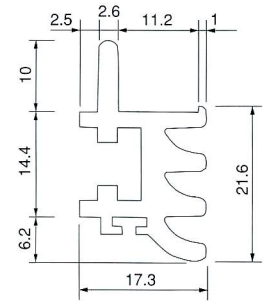

Rasty (パーツリスト)

R12は販売終了しました

R11上レール

R12中間レール

R13下レール

R14側面レール

R15中間レール

R16中間レール

R21 (R13用 取付位置自在)

R22 (R15用 取付位置自在)

R23 (R13用-18mm厚パネル用 取付位置自在)

R30 (R12-R14用)

R31 (R14-R15用)

R54 棚受レール (22mm厚用)

R61 ガラス棚受レール

R65 箱物用レール

| 品番 |
|--------------|
| R53 (19mm厚用) |
| R54 (22mm厚用) |
| R55 (25mm厚用) |
| R56 (30mm厚用) |
| R57 (28mm厚用) |

*レール類は原則的にℓ=2,800mm 輸入品につき在庫状況、納期等はお相談下さい。