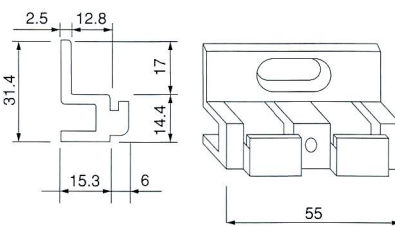

Rasty (パーツリスト)

R12は販売終了しました

R11上レール

R12中間レール

R13下レール

R14側面レール

R15中間レール

R16中間レール

R21 (R13用 取付位置自在)

R22 (R15用 取付位置自在)

R23 (R13用-18mm厚パネル用 取付位置自在)

R30 (R12-R14用)

R31 (R14-R15用)

R54 棚受レール (22mm厚用)

R61 ガラス棚受レール

R65 箱物用レール

| 品番 |
|--------------|
| R53 (19mm厚用) |
| R54 (22mm厚用) |
| R55 (25mm厚用) |
| R56 (30mm厚用) |
| R57 (28mm厚用) |

*レール類は原則的にℓ=2,800mm 輸入品につき在庫状況、納期等はお相談下さい。