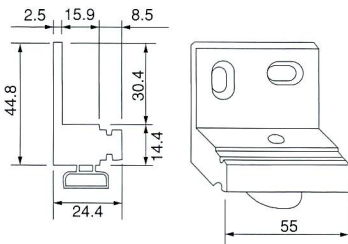

R21 (R13用 取付位置自在)

R22 (R15用 取付位置自在)

R23 (R13用-18mm厚パネル用 取付位置自在)

R30 (R12-R14用)

R31 (R14-R15用)

R54 棚受レール (22mm厚用)

R61 ガラス棚受レール

R65 箱物用レール

| 品番 |
|--------------|
| R53 (19mm厚用) |
| R54 (22mm厚用) |
| R55 (25mm厚用) |
| R56 (30mm厚用) |
| R57 (28mm厚用) |

*レール類は原則的にℓ=2,800mm 輸入品につき在庫状況、納期等はお相談下さい。