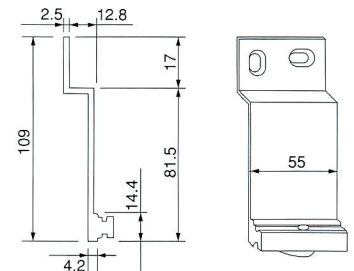

R21 (R13用 取付位置自在)

R22 (R15用 取付位置自在)

R23 (R13用-18mm厚パネル用 取付位置自在)

R30 (R12-R14用)

R31 (R14-R15用)

R54 棚受レール (22mm厚用)

R61 ガラス棚受レール

R65 箱物用レール

| 品番 |
|--------------|
| R53 (19mm厚用) |
| R54 (22mm厚用) |
| R55 (25mm厚用) |
| R56 (30mm厚用) |
| R57 (28mm厚用) |

*レール類は原則的にℓ=2,800mm 輸入品につき在庫状況、納期等はお相談下さい。