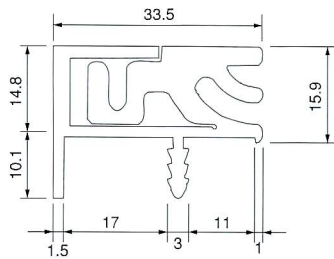

Rasty (パーツリスト)

R12は販売終了しました

R11上レール

R12中間レール

R13下レール

R14側面レール

R15中間レール

R16中間レール

R21 (R13用 取付位置自在)

R22 (R15用 取付位置自在)

R23 (R13用-18mm厚パネル用 取付位置自在)

R30 (R12-R14用)

R31 (R14-R15用)

R54 棚受レール (22mm厚用)

R61 ガラス棚受レール

R65 箱物用レール

| 品番 |
|--------------|
| R53 (19mm厚用) |
| R54 (22mm厚用) |
| R55 (25mm厚用) |
| R56 (30mm厚用) |
| R57 (28mm厚用) |

*レール類は原則的にℓ=2,800mm 輸入品につき在庫状況、納期等はお相談下さい。