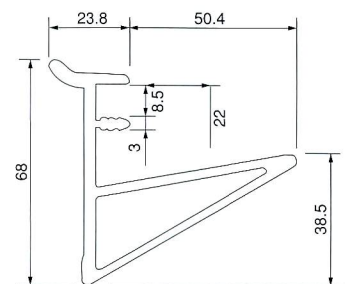

R21 (R13用 取付位置自在)

R22 (R15用 取付位置自在)

R23 (R13用-18mm厚パネル用 取付位置自在)

R30 (R12-R14用)

R31 (R14-R15用)

R54 棚受レール (22mm厚用)

R61 ガラス棚受レール

R65 箱物用レール

| 品番 |
|--------------|
| R53 (19mm厚用) |
| R54 (22mm厚用) |
| R55 (25mm厚用) |
| R56 (30mm厚用) |
| R57 (28mm厚用) |

*レール類は原則的にℓ=2,800mm 輸入品につき在庫状況、納期等はお相談下さい。