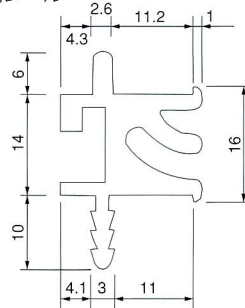

Rasty (パーツリスト)

R12は販売終了しました

R11上レール

R12中間レール

R13下レール

R14側面レール

R15中間レール

R16中間レール

R21 (R13用 取付位置自在)

R22 (R15用 取付位置自在)

R23 (R13用-18mm厚パネル用 取付位置自在)

R30 (R12-R14用)

R31 (R14-R15用)

R54 棚受レール (22mm厚用)

R61 ガラス棚受レール

R65 箱物用レール

| 品番 |
|--------------|
| R53 (19mm厚用) |
| R54 (22mm厚用) |
| R55 (25mm厚用) |
| R56 (30mm厚用) |
| R57 (28mm厚用) |

*レール類は原則的にℓ=2,800mm 輸入品につき在庫状況、納期等はお相談下さい。