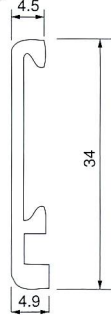

Rasty (パーツリスト)

R12は販売終了しました

R11上レール

R12中間レール

R13下レール

R14側面レール

R15中間レール

R16中間レール

R21 (R13用 取付位置自在)

R22 (R15用 取付位置自在)

R23 (R13用-18mm厚パネル用 取付位置自在)

R30 (R12-R14用)

R31 (R14-R15用)

R54 棚受レール (22mm厚用)

R61 ガラス棚受レール

R65 箱物用レール

| 品番 |
|--------------|
| R53 (19mm厚用) |
| R54 (22mm厚用) |
| R55 (25mm厚用) |
| R56 (30mm厚用) |
| R57 (28mm厚用) |

*レール類は原則的にℓ=2,800mm 輸入品につき在庫状況、納期等はお相談下さい。