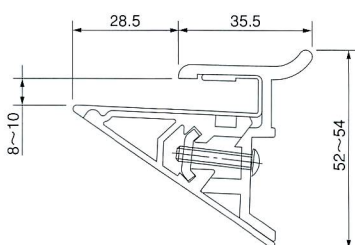

R21 (R13用 取付位置自在)

R22 (R15用 取付位置自在)

R23 (R13用-18mm厚パネル用 取付位置自在)

R30 (R12-R14用)

R31 (R14-R15用)

R54 棚受レール (22mm厚用)

R61 ガラス棚受レール

R65 箱物用レール

| 品番 |
|--------------|
| R53 (19mm厚用) |
| R54 (22mm厚用) |
| R55 (25mm厚用) |
| R56 (30mm厚用) |
| R57 (28mm厚用) |

*レール類は原則的にℓ=2,800mm 輸入品につき在庫状況、納期等はお相談下さい。