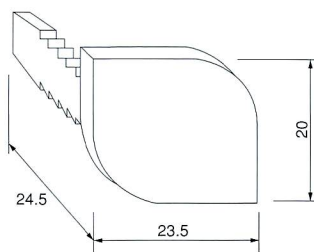

R21 (R13用 取付位置自在)

R22 (R15用 取付位置自在)

R23 (R13用-18mm厚パネル用 取付位置自在)

R30 (R12-R14用)

R31 (R14-R15用)

R54 棚受レール (22mm厚用)

R61 ガラス棚受レール

R65 箱物用レール

| 品番 |
|--------------|
| R53 (19mm厚用) |
| R54 (22mm厚用) |
| R55 (25mm厚用) |
| R56 (30mm厚用) |
| R57 (28mm厚用) |

*レール類は原則的にℓ=2,800mm 輸入品につき在庫状況、納期等はお相談下さい。