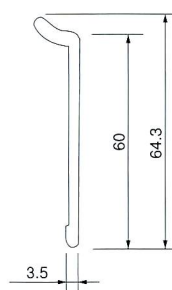

R21 (R13用 取付位置自在)

R22 (R15用 取付位置自在)

R23 (R13用-18mm厚パネル用 取付位置自在)

R30 (R12-R14用)

R31 (R14-R15用)

R54 棚受レール (22mm厚用)

R61 ガラス棚受レール

R65 箱物用レール

| 品番 |
|--------------|
| R53 (19mm厚用) |
| R54 (22mm厚用) |
| R55 (25mm厚用) |
| R56 (30mm厚用) |
| R57 (28mm厚用) |

*レール類は原則的にℓ=2,800mm 輸入品につき在庫状況、納期等はお相談下さい。