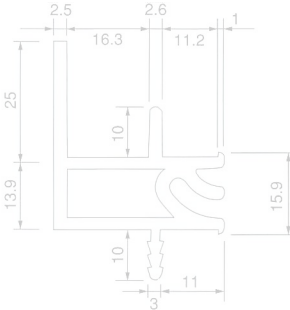

Rasty (パーツリスト)

R12は販売終了しました

R11上レール

R12中間レール

R13下レール

R14側面レール

R15中間レール

R16中間レール

R21 (R13用 取付位置自在)

R22 (R15用 取付位置自在)

R23 (R13用-18mm厚パネル用 取付位置自在)

R30 (R12-R14用)

R31 (R14-R15用)

R54 棚受レール (22mm厚用)

R61 ガラス棚受レール

R65 箱物用レール

| 品番 |
|--------------|
| R53 (19mm厚用) |
| R54 (22mm厚用) |
| R55 (25mm厚用) |
| R56 (30mm厚用) |
| R57 (28mm厚用) |

*レール類は原則的にℓ=2,800mm 輸入品につき在庫状況、納期等はお相談下さい。