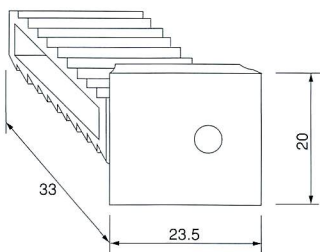

R21 (R13用 取付位置自在)

R22 (R15用 取付位置自在)

R23 (R13用-18mm厚パネル用 取付位置自在)

R30 (R12-R14用)

R31 (R14-R15用)

R54 棚受レール (22mm厚用)

R61 ガラス棚受レール

R65 箱物用レール

| 品番 |
|--------------|
| R53 (19mm厚用) |
| R54 (22mm厚用) |
| R55 (25mm厚用) |
| R56 (30mm厚用) |
| R57 (28mm厚用) |

*レール類は原則的にℓ=2,800mm 輸入品につき在庫状況、納期等はお相談下さい。