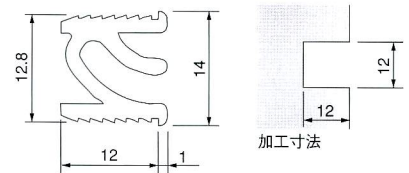

Rasty (パーツリスト)

R12は販売終了しました

R11上レール

R12中間レール

R13下レール

R14側面レール

R15中間レール

R16中間レール

| 品番 |
|--------------|
| R53 (19mm厚用) |
| R54 (22mm厚用) |
| R55 (25mm厚用) |
| R56 (30mm厚用) |
| R57 (28mm厚用) |

*レール類は原則的にℓ=2,800mm 輸入品につき在庫状況、納期等はお相談下さい。