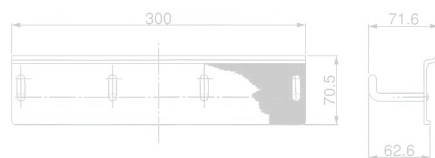

この商品は販売終了しました

Rasty (オプションパーツリスト)

Y610

- ■材質/Material
  アルミニウム
- ■仕上げ/Finish
  シルバーパールアルマイト処理

Y751

- ■材質/Material
  アルミニウム
- ■仕上げ/Finish
  シルバーパールアルマイト処理

Y810

- ■材質/Material
  アルミニウム
- ■仕上げ/Finish
  シルバーパールアルマイト処理

Y860

- ■材質/Material
  アルミニウム
- ■仕上げ/Finish
  シルバーパールアルマイト処理

Y901

- ■材質/Material
  アルミニウム
- ■仕上げ/Finish
  シルバーパールアルマイト処理

Y906

- ■材質/Material
  アルミニウム
- ■仕上げ/Finish
  シルバーパールアルマイト処理