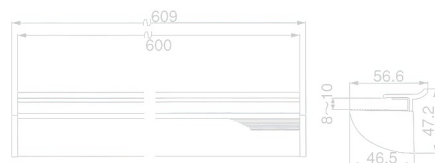

この商品は販売終了しました

Rasty (オプションパーツリスト)

Y610

- 材質/Material
アルミニウム
- 仕上げ/Finish
シルバーパールアルマイト処理

Y751

- 材質/Material
アルミニウム
- 仕上げ/Finish
シルバーパールアルマイト処理

Y810

- 材質/Material
アルミニウム
- 仕上げ/Finish
シルバーパールアルマイト処理