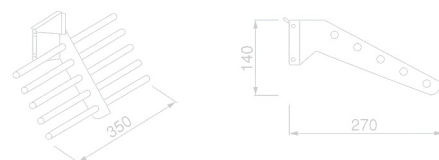

Y860

- 材質/Material
アルミニウム
- 仕上げ/Finish
シルバーパールアルマイト処理

Y901

- 材質/Material
アルミニウム
- 仕上げ/Finish
シルバーパールアルマイト処理

Y906

- 材質/Material
アルミニウム
- 仕上げ/Finish
シルバーパールアルマイト処理