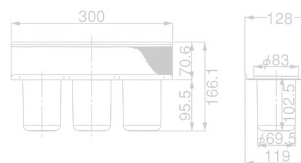

この商品は販売終了しました

Rasty (オプションパーツリスト)

Y610

- 材質/Material
アルミニウム
- 仕上げ/Finish
シルバーパールアルマイト処理

Y751

- 材質/Material
アルミニウム
- 仕上げ/Finish
シルバーパールアルマイト処理

Y810

- 材質/Material
アルミニウム
- 仕上げ/Finish
シルバーパールアルマイト処理