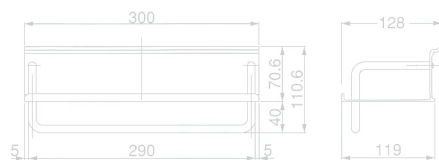

この商品は販売終了しました

Rasty (オプションパーツリスト)

Y610

- 材質/Material
アルミニウム
- 仕上げ/Finish
シルバーパールアルマイト処理

Y751

- 材質/Material
アルミニウム
- 仕上げ/Finish
シルバーパールアルマイト処理

Y810

- 材質/Material
アルミニウム
- 仕上げ/Finish
シルバーパールアルマイト処理