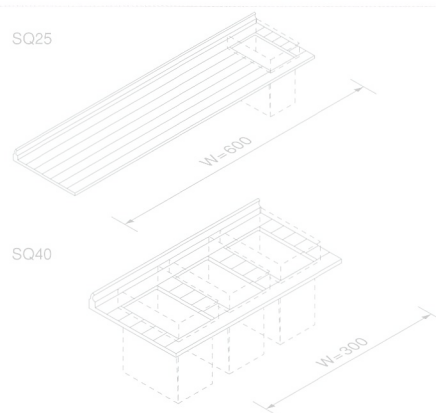

この商品は販売終了しました

SQUARE (オプションパーツ)

■材質/Material
アルミニウム

■仕上げ/Finish
シルバーアルマイト処理

品番	幅(W)
SQ20	300
SQ21	450
SQ22	600
SQ23	750
SQ24	900

■材質/Material

棚:アルミニウム
容器:アクリル

■仕上げ/Finish
棚:シルバーアルマイト処理
容器:透明

品番	幅(W)	容器数
SQ25	600	1
SQ30	750	2
SQ35	900	3
SQ40	300	3

■材質/Material
アルミニウム

■仕上げ/Finish
アルマイト処理

■材質/Material
ブラケット:アルミニウム
ホルダー:天然木

■仕上げ/Finish
ブラケット:シルバーアルマイト処理
ホルダー:ナチュラル色