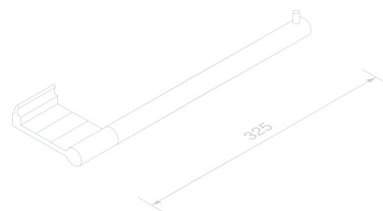

この商品は販売終了しました

SQUARE (オプションパーツ)

■材質/Material
アルミニウム

■仕上げ/Finish
シルバーアルマイト処理

品番	幅(W)
SQ20	300
SQ21	450
SQ22	600
SQ23	750
SQ24	900

■材質/Material

棚:アルミニウム
容器:アクリル

■仕上げ/Finish
棚:シルバーアルマイト処理
容器:透明

品番	幅(W)	容器数
SQ25	600	1
SQ30	750	2
SQ35	900	3
SQ40	300	3

■材質/Material
アルミニウム

■仕上げ/Finish
アルマイト処理

■材質/Material
ブラケット:アルミニウム
ホルダー:天然木

■仕上げ/Finish
ブラケット:シルバーアルマイト処理
ホルダー:ナチュラル色