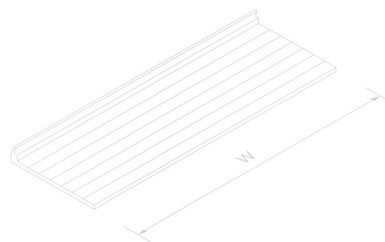

この商品は販売終了しました

SQUARE (オプションパーツ)

■材質/Material
アルミニウム

■仕上げ/Finish
シルバーアルマイト処理

品番	幅(W)
SQ20	300
SQ21	450
SQ22	600
SQ23	750
SQ24	900

■材質/Material

棚:アルミニウム
容器:アクリル

■仕上げ/Finish
棚:シルバーアルマイト処理
容器:透明

品番	幅(W)	容器数
SQ25	600	1
SQ30	750	2
SQ35	900	3
SQ40	300	3

■材質/Material
アルミニウム

■仕上げ/Finish
アルマイト処理

■材質/Material
ブラケット:アルミニウム
ホルダー:天然木

■仕上げ/Finish
ブラケット:シルバーアルマイト処理
ホルダー:ナチュラル色