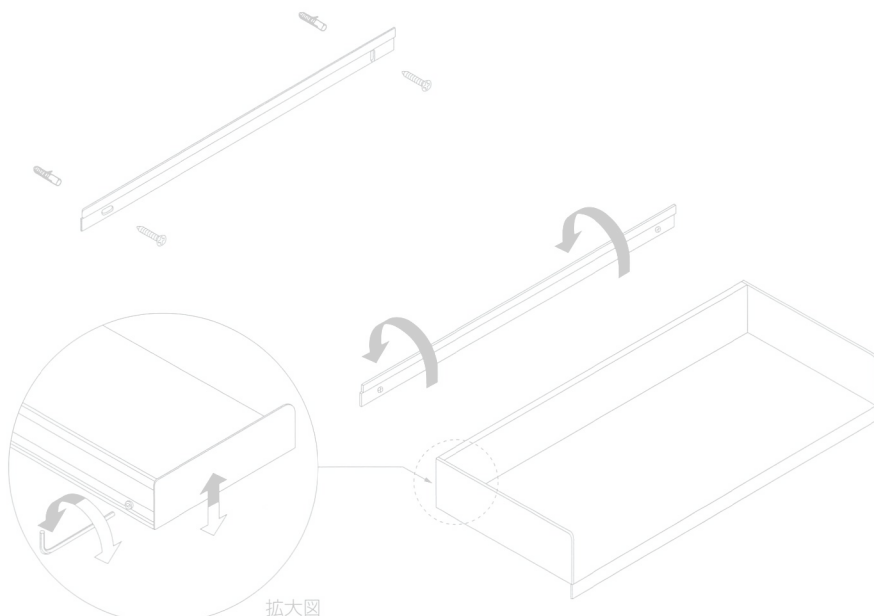

## MIMI

ミミは、イタリア生まれの箱形棚システムです。  
壁に直接ブラケットを取付、固定するタイプの商品です。

■材質 / Material  
アルミニウム

■仕上げ / Finish  
シルバーアルマイト処理

### 取付図

1. ブラケットを壁に、水平に固定します。壁によってはアンカーを使用します。
2. 本体をブラケットに掛けます。傾きは後部のネジをレンチで回して調整します。

拡大図