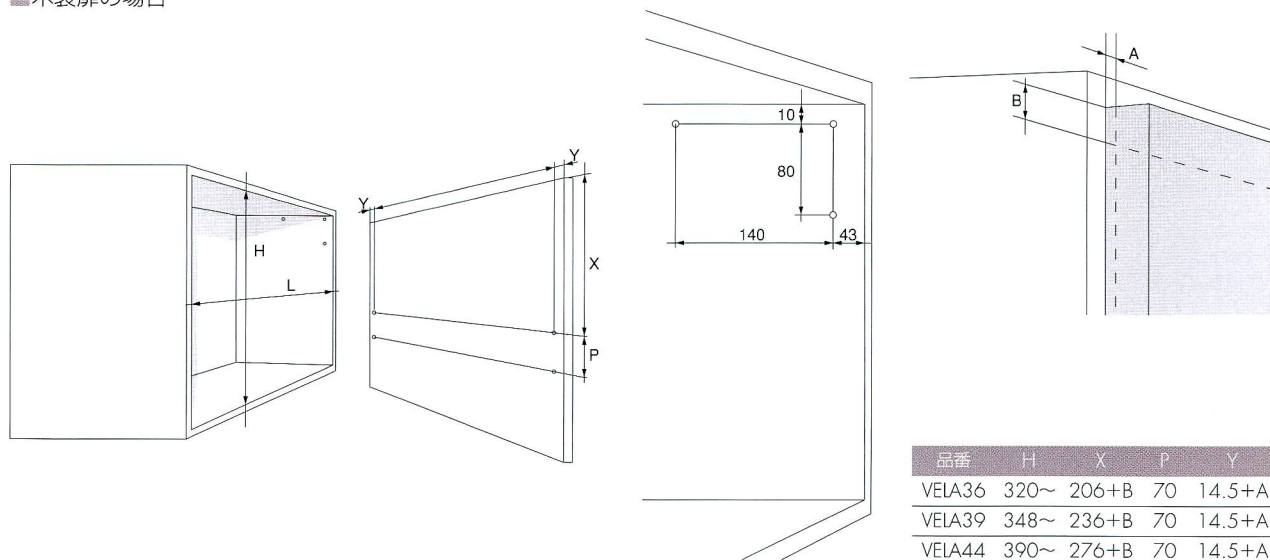

VELA (取付仕様)

■木製扉の場合

■アルミ扉の場合

■アルミ扉(細枠)の場合

※扉枠加工後専用ブラケットを取り付けて、
ブラケットにアームを固定して下さい。
詳細はお問合せ下さい。