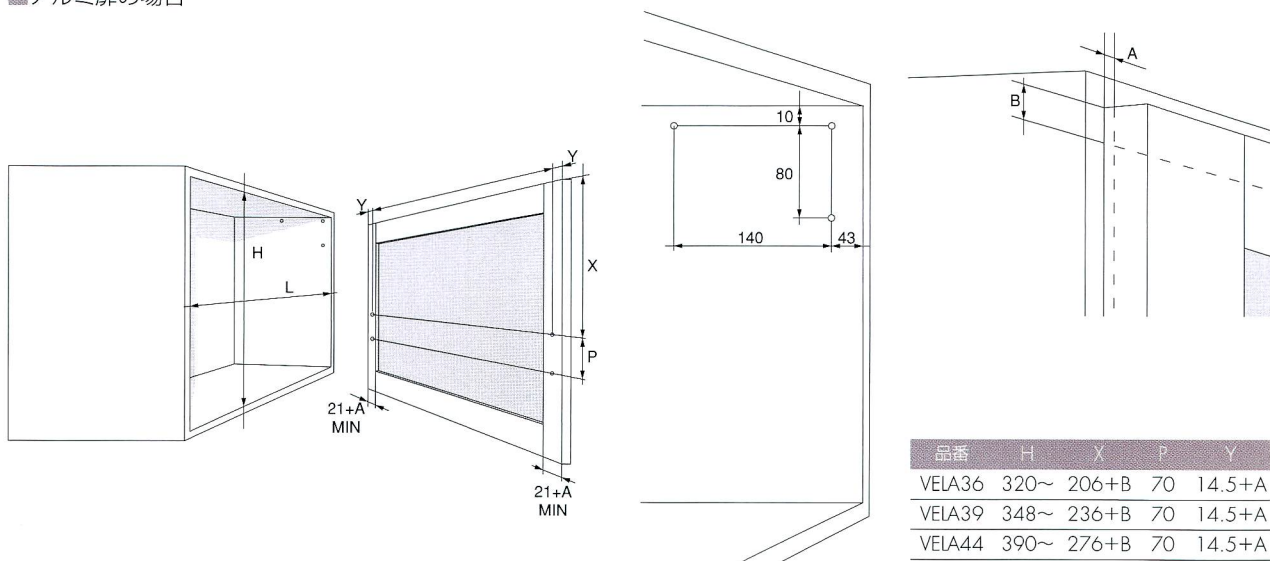

VELA (取付仕様)

■木製扉の場合

■アルミ扉の場合

■アルミ扉(細枠)の場合

※扉枠加工後専用ブラケットを取り付けて、
ブラケットにアームを固定して下さい。
詳細はお問合せ下さい。