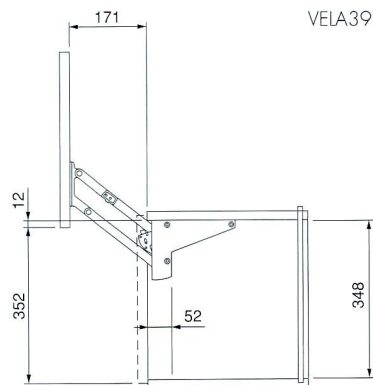

VELA 受注商品です

ストレージ

■材質／Material  
ZDC

■仕上げ／Finish  
シルバーメタリック塗装

※扉のサイズと重量によって品番が異なります。  
サイズは下図を参考にして下さい。  
重量は発注時に、明記して下さい。

Storage