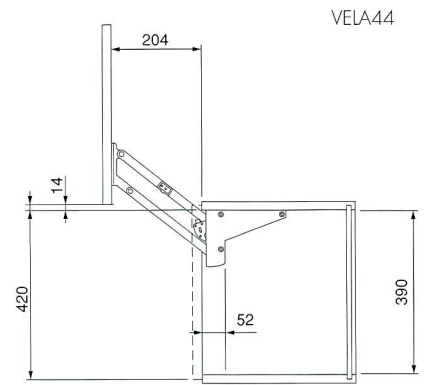

VELA 受注商品です

ストレージ

■材質／Material  
ZDC

■仕上げ／Finish  
シルバーメタリック塗装

※扉のサイズと重量によって品番が異なります。  
サイズは下図を参考にして下さい。  
重量は発注時に、明記して下さい。

Storage