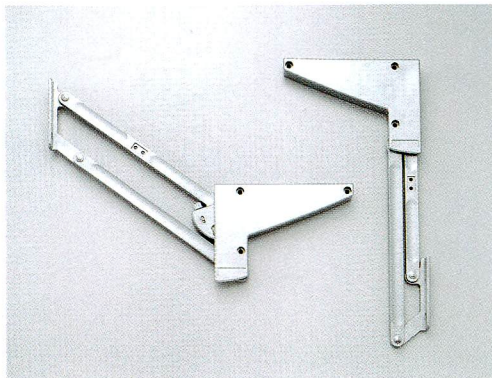

VELA 受注商品です

ストレージ

■材質／Material  
ZDC

■仕上げ／Finish  
シルバーメタリック塗装

※扉のサイズと重量によって品番が異なります。  
サイズは下図を参考にして下さい。  
重量は発注時に、明記して下さい。

Storage