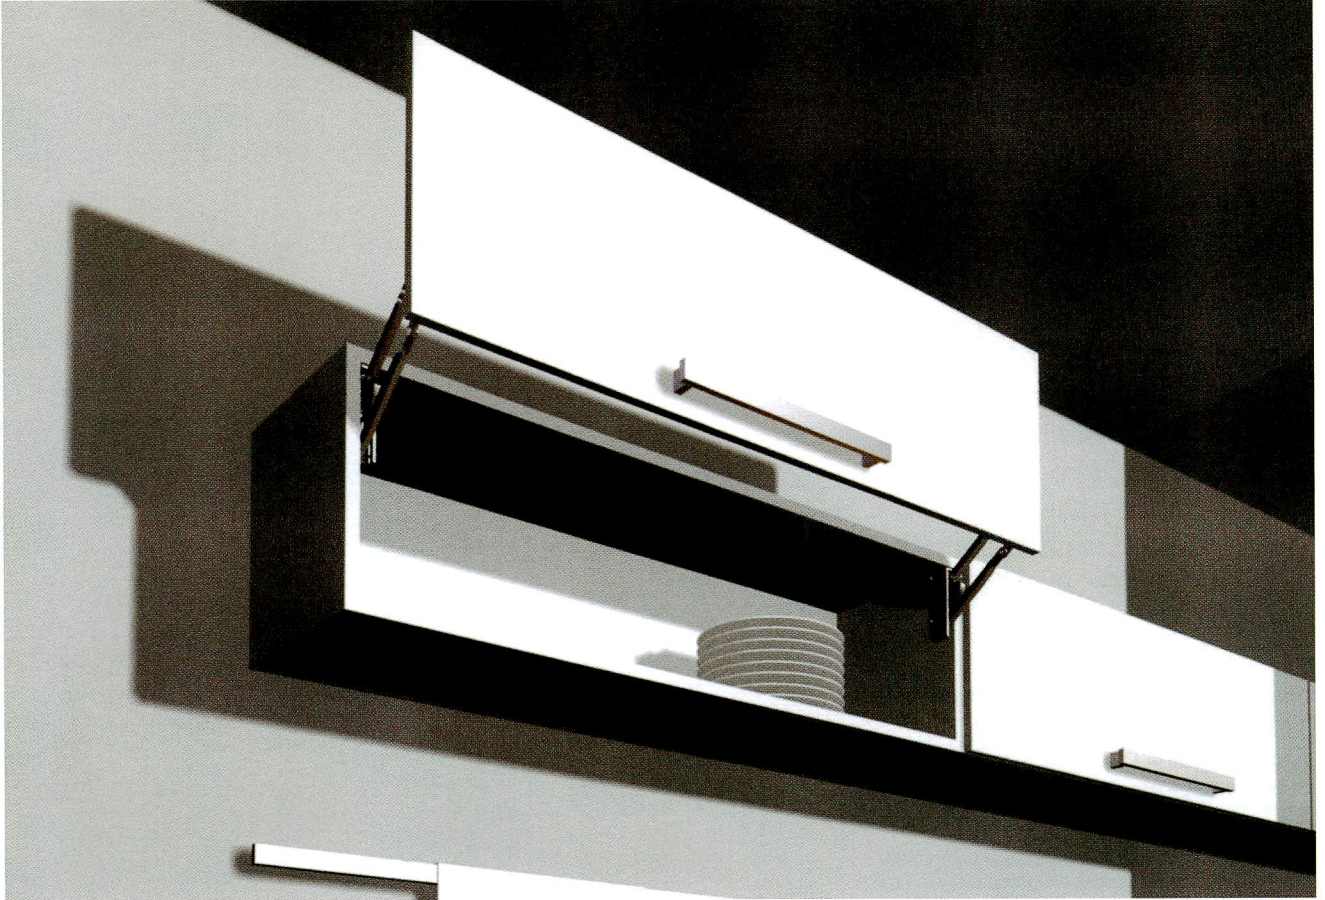

VELA 受注商品です

ストレージ

■材質／Material  
ZDC

■仕上げ／Finish  
シルバーメタリック塗装

※扉のサイズと重量によって品番が異なります。  
サイズは下図を参考にして下さい。  
重量は発注時に、明記して下さい。

Storage