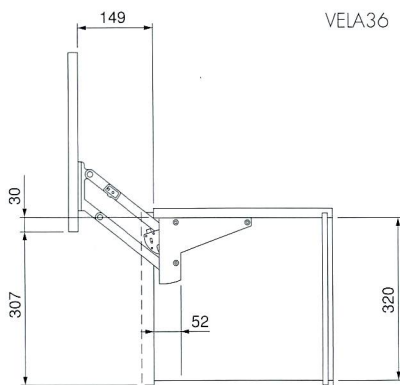

VELA 受注商品です

ストレージ

■材質／Material  
ZDC

■仕上げ／Finish  
シルバーメタリック塗装

※扉のサイズと重量によって品番が異なります。  
サイズは下図を参考にして下さい。  
重量は発注時に、明記して下さい。

Storage