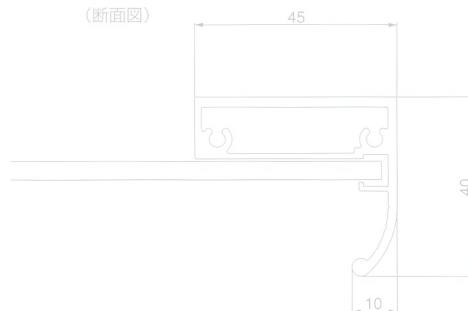

この商品は販売終了しました

アルミフレーム45・UKタイプ

UKタイプは、アルミフレーム45にアール型の引き手が一体化したアルミ枠をセットしたタイプです。引き手が、枠の一部となったスッキリしたデザインです。

(断面図)

■材質／Material

枠:アルミニウム
ガラス:4mm強化ガラス+飛散防止フィルム
備品:丁番+座金

■仕上げ／Finish

枠:シルバーアルマイト処理

※丁番は、扉の端から最低80mm離して下さい。それ以外の寸法は、ご指定無き場合は均等割と致します。

アルミフレーム45・UK-2タイプ

UK-2タイプは、アルミフレーム45に角型の引き手が一体化したアルミ枠をセットしたタイプです。引き手が、枠の一部となったスッキリしたデザインです。

(断面図)

■材質／Material

枠:アルミニウム
ガラス:4mm強化ガラス+飛散防止フィルム
備品:丁番+座金

■仕上げ／Finish

枠:シルバーアルマイト処理

※丁番は、扉の端から最低80mm離して下さい。それ以外の寸法は、ご指定無き場合は均等割と致します。