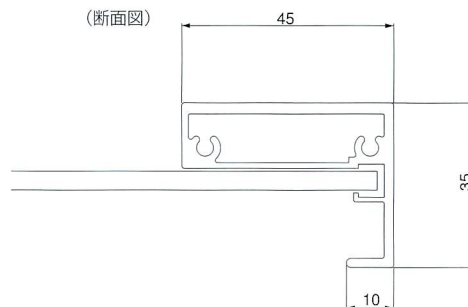

この商品は販売終了しました

アルミフレーム45・UKタイプ

UKタイプは、アルミフレーム45にアール型の引き手が一体化したアルミ枠をセットしたタイプです。引き手が、枠の一部となったスッキリしたデザインです。

(断面図)

■材質／Material

枠:アルミニウム
ガラス:4mm強化ガラス+飛散防止フィルム
備品:丁番+座金

■仕上げ／Finish

枠:シルバーアルマイト処理

※丁番は、扉の端から最低80mm離して下さい。それ以外の寸法は、ご指定無き場合は均等割と致します。

アルミフレーム45・UK-2タイプ

UK-2タイプは、アルミフレーム45に角型の引き手が一体化したアルミ枠をセットしたタイプです。引き手が、枠の一部となったスッキリしたデザインです。

(断面図)

■材質／Material

枠:アルミニウム
ガラス:4mm強化ガラス+飛散防止フィルム
備品:丁番+座金

■仕上げ／Finish

枠:シルバーアルマイト処理

※丁番は、扉の端から最低80mm離して下さい。それ以外の寸法は、ご指定無き場合は均等割と致します。