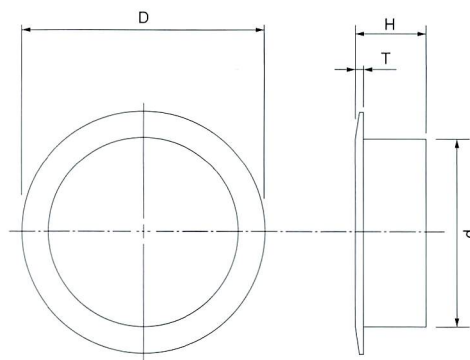

## 丸形リングタイプ

■材質/Material  
真鍮、SUS304

■仕上げ/Finish  
真鍮:金、WB、ヘアライン  
SUS304:ヘアライン

材質	D	d	T	H	入数
真鍮	φ130	φ105	3.5	50	1
SUS304	φ170	φ135	4	49	1

## ダストリング 丸形フタ付 1016

■材質/Material  
SUS304

■仕上げ/Finish  
ヘアライン

材質	D	d	T	H	入数
SUS304	φ170	φ148	4	35	1