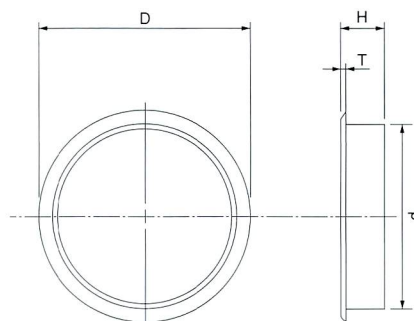

## 丸形リングタイプ

■材質/Material  
真鍮、SUS304

■仕上げ/Finish  
真鍮:金、WB、ヘアライン  
SUS304:ヘアライン

材質	D	d	T	H	入数
真鍮	φ130	φ105	3.5	50	1
SUS304	φ170	φ135	4	49	1

## ダストリング 丸形フタ付 1016

■材質/Material  
SUS304

■仕上げ/Finish  
ヘアライン

材質	D	d	T	H	入数
SUS304	φ170	φ148	4	35	1