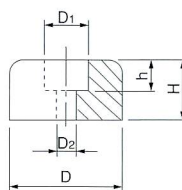

ゴム脚

SKタイプ

- 材質／Material
 本体:合成ゴムKH3
 ※硬度65°±5°
 座金:SPCC
- 仕上げ／Finish
 本体:黒
 座金:クロメート

品番	D	D ₁	D ₂	H	h
SK-95	φ9	φ4	φ2	5	3
SK-13	φ13	φ6	φ3	5	2
SK-156	φ15	φ7	φ3	6	3
SK-1910	φ19	φ7	φ3	10	5
SK-1912	φ19	φ9	φ4	12	7
SK-209	φ20	φ7	φ3	9	5
SK-2010	φ20	φ8	φ3	10	4
SK-259	φ25	φ10	φ5	9	5
SK-2519	φ25	φ11	φ5	14	9

Kタイプ

品番	D	D ₁	D ₂	D ₃	H	h
K-10	φ10	—	φ5	φ3	5	3
K-12	φ12	φ8	φ5	φ3	9	4
K-15	φ15	φ14	φ6	φ3	8	5
K-1510	φ15	φ10	φ5	φ3	10	3
K-16	φ16	φ14	φ6	φ3	10	5
K-18	φ18	φ15	φ7	φ4	11	7
K-20	φ20	φ16	φ7	φ4	12	7
K-2017	φ20	φ15	φ7	φ3	17	8
K-22	φ22	φ18	φ7	φ3	24	11
K-23	φ23	φ19	φ8	φ4	14	5
K-2320	φ23	φ20	φ8	φ4	20	10
K-24	φ24	φ20	φ9	φ4	10	5
K-26	φ26	φ20	φ10	φ4	15	10
K-28	φ28	φ22	φ12	φ4	18	11
K-29	φ29	φ24	φ14	φ4	15	10
K-30	φ30	φ24	φ14	φ4	19	10
K-3215	φ32	φ28	φ14	φ5	15	5
K-3220	φ32	φ26	φ15	φ5	20	10
K-3225	φ32	φ28	φ14	φ5	25	9
K-34	φ34	φ27	φ17	φ5	18	10
K-3617	φ36	φ20	φ17	φ6	17	9
K-36	φ36	φ30	φ12	φ5	22	12
K-38	φ38	φ32	φ12	φ5	24	13
K-40	φ40	φ30	φ14	φ5	22	9
K-45	φ45	φ35	φ12	φ5	27	12
K-63	φ63	φ48	φ14	φ7	26	15

- 材質／Material
 本体:合成ゴムKH3
 ※硬度65°±5°
 座金:SPCC
 - 仕上げ／Finish
 本体:黒
 座金:クロメート
- ※形状は品番によって
 違う場合がありますので、
 ご確認下さい。