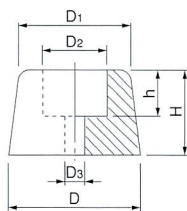

ゴム脚

SKタイプ

- 材質／Material
 本体:合成ゴムKH3
 ※硬度65°±5°
 座金:SPCC
- 仕上げ／Finish
 本体:黒
 座金:クロメート

品番	D	D ₁	D ₂	H	h
SK-95	φ9	φ4	φ2	5	3
SK-13	φ13	φ6	φ3	5	2
SK-156	φ15	φ7	φ3	6	3
SK-1910	φ19	φ7	φ3	10	5
SK-1912	φ19	φ9	φ4	12	7
SK-209	φ20	φ7	φ3	9	5
SK-2010	φ20	φ8	φ3	10	4
SK-259	φ25	φ10	φ5	9	5
SK-2519	φ25	φ11	φ5	14	9

Kタイプ

品番	D	D ₁	D ₂	D ₃	H	h
K-10	φ10	—	φ5	φ3	5	3
K-12	φ12	φ8	φ5	φ3	9	4
K-15	φ15	φ14	φ6	φ3	8	5
K-1510	φ15	φ10	φ5	φ3	10	3
K-16	φ16	φ14	φ6	φ3	10	5
K-18	φ18	φ15	φ7	φ4	11	7
K-20	φ20	φ16	φ7	φ4	12	7
K-2017	φ20	φ15	φ7	φ3	17	8
K-22	φ22	φ18	φ7	φ3	24	11
K-23	φ23	φ19	φ8	φ4	14	5
K-2320	φ23	φ20	φ8	φ4	20	10
K-24	φ24	φ20	φ9	φ4	10	5
K-26	φ26	φ20	φ10	φ4	15	10
K-28	φ28	φ22	φ12	φ4	18	11
K-29	φ29	φ24	φ14	φ4	15	10
K-30	φ30	φ24	φ14	φ4	19	10
K-3215	φ32	φ28	φ14	φ5	15	5
K-3220	φ32	φ26	φ15	φ5	20	10
K-3225	φ32	φ28	φ14	φ5	25	9
K-34	φ34	φ27	φ17	φ5	18	10
K-3617	φ36	φ20	φ17	φ6	17	9
K-36	φ36	φ30	φ12	φ5	22	12
K-38	φ38	φ32	φ12	φ5	24	13
K-40	φ40	φ30	φ14	φ5	22	9
K-45	φ45	φ35	φ12	φ5	27	12
K-63	φ63	φ48	φ14	φ7	26	15

- 材質／Material
 本体:合成ゴムKH3
 ※硬度65°±5°
 座金:SPCC
 - 仕上げ／Finish
 本体:黒
 座金:クロメート
- ※形状は品番によって
 違う場合がありますので、
 ご確認下さい。