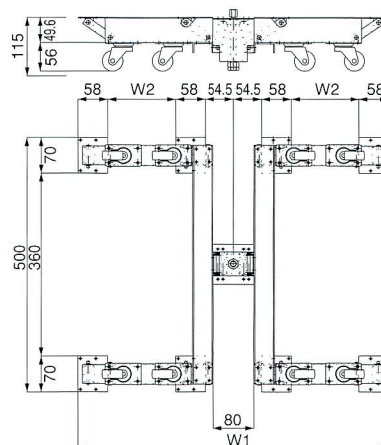

キャリー装置 (KSタイプ)

- 材質 / Material
 本体:SGCC & SPCC
 キャスター:ゴム車
 ※特注で、ウレタン車も可能です。
- 仕上げ / Finish
 本体:ユニクロメッキ
- 耐荷重
 総重量150kg以下(移動時)

寸法表

品番	対応幅(W)	対応奥行き(D)	W1	W2
KS-650	650~800	560~650	605	132
KS-800	800~1000	560~650	755	207
KS-1000	1000~1200	560~650	955	307
KS-1200	1200~1400	560~650	1155	407

キャリー装置 (HKS-600)

- 材質 / Material
 本体:SGCC & SPCC
 キャスター:ゴム車
 ※特注で、ウレタン車も可能です。
- 仕上げ / Finish
 本体:ユニクロメッキ
- 耐荷重
 総重量100kg以下(移動時)

寸法表

品番	対応幅(W)
HKS-650	650~800

フィラー装置

- 材質 / Material
 本体:SGCC & SPCC
- 仕上げ / Finish
 ユニクロメッキ