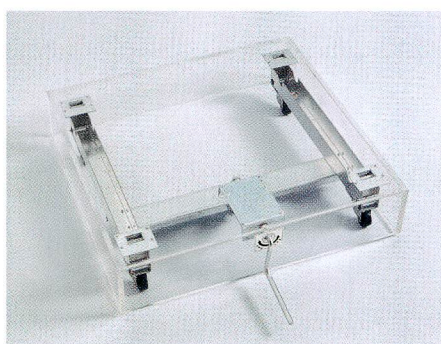

キャリー装置 (KSタイプ)

- 材質 / Material
 本体:SGCC & SPCC
 キャスター:ゴム車
 ※特注で、ウレタン車も可能です。
- 仕上げ / Finish
 本体:ユニクロメッキ
- 耐荷重
 総重量150kg以下(移動時)

寸法表

品番	対応幅(W)	対応奥行き(D)	W1	W2
KS-650	650~800	560~650	605	132
KS-800	800~1000	560~650	755	207
KS-1000	1000~1200	560~650	955	307
KS-1200	1200~1400	560~650	1155	407

キャリー装置 (HKS-600)

- 材質 / Material
 本体:SGCC & SPCC
 キャスター:ゴム車
 ※特注で、ウレタン車も可能です。
- 仕上げ / Finish
 本体:ユニクロメッキ
- 耐荷重
 総重量100kg以下(移動時)

寸法表

品番	対応幅(W)
HKS-650	650~800

フィラー装置

- 材質 / Material
 本体:SGCC & SPCC
- 仕上げ / Finish
 ユニクロメッキ