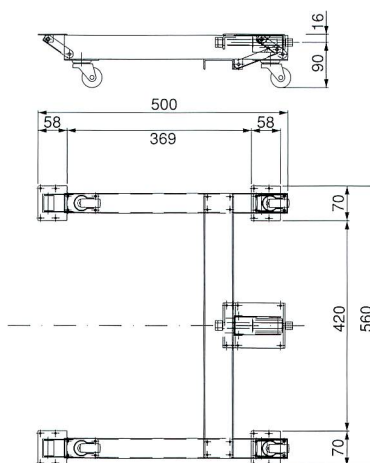

キャリー装置 (KSタイプ)

- 材質 / Material
 本体:SGCC & SPCC
 キャスター:ゴム車
 ※特注で、ウレタン車も可能です。
- 仕上げ / Finish
 本体:ユニクロメッキ
- 耐荷重
 総重量150kg以下(移動時)

寸法表

品番	対応幅(W)	対応奥行き(D)	W1	W2
KS-650	650~800	560~650	605	132
KS-800	800~1000	560~650	755	207
KS-1000	1000~1200	560~650	955	307
KS-1200	1200~1400	560~650	1155	407

キャリー装置 (HKS-600)

- 材質 / Material
 本体:SGCC & SPCC
 キャスター:ゴム車
 ※特注で、ウレタン車も可能です。
- 仕上げ / Finish
 本体:ユニクロメッキ
- 耐荷重
 総重量100kg以下(移動時)

寸法表

品番	対応幅(W)
HKS-650	650~800

フィラー装置

- 材質 / Material
 本体:SGCC & SPCC
- 仕上げ / Finish
 ユニクロメッキ