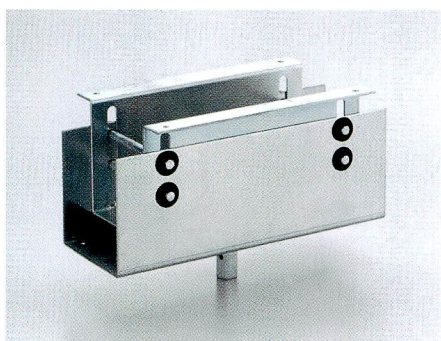

キャリー装置 (HKS-600)

- 材質 / Material
 本体:SGCC & SPCC
 キャスター:ゴム車
 ※特注で、ウレタン車も可能です。
- 仕上げ / Finish
 本体:ユニクロメッキ
- 耐荷重
 総重量100kg以下(移動時)

寸法表

品番	対応幅(W)
HKS-650	650~800

フィラー装置

- 材質 / Material
 本体:SGCC & SPCC
- 仕上げ / Finish
 ユニクロメッキ