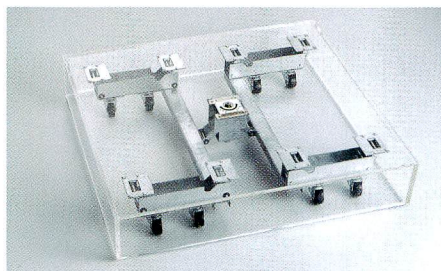

キャリー装置 (KSタイプ)

- 材質 / Material
 本体:SGCC & SPCC
 キャスター:ゴム車
 ※特注で、ウレタン車も可能です。
- 仕上げ / Finish
 本体:ユニクロメッキ
- 耐荷重
 総重量150kg以下(移動時)

寸法表

品番	対応幅(W)	対応奥行き(D)	W1	W2
KS-650	650~800	560~650	605	132
KS-800	800~1000	560~650	755	207
KS-1000	1000~1200	560~650	955	307
KS-1200	1200~1400	560~650	1155	407

キャリー装置 (HKS-600)

- 材質 / Material
 本体:SGCC & SPCC
 キャスター:ゴム車
 ※特注で、ウレタン車も可能です。
- 仕上げ / Finish
 本体:ユニクロメッキ
- 耐荷重
 総重量100kg以下(移動時)

寸法表

品番	対応幅(W)
HKS-650	650~800

フィラー装置

- 材質 / Material
 本体:SGCC & SPCC
- 仕上げ / Finish
 ユニクロメッキ