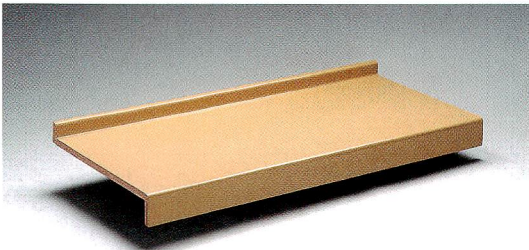

MPC-2型 (サニタリー用)

■材質 / Material

表面:メラミン化粧板
(アイカ工業、デコラニット、イビデン)
芯材:積層合板
※受注商品につき、ご相談下さい。

STAG セミ・オーダーカウンター ※受注商品