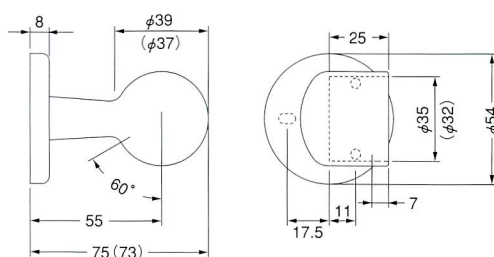

- AG塗装
- シルバー塗装
- アンバー塗装

ブラケット STG-BR-603-35

■材質 / Material  
ZDC

■仕上げ / Finish

- AG塗装
- シルバー塗装
- アンバー塗装

ブラケット STG-BR-605-35

■材質 / Material  
ZDC

■仕上げ / Finish