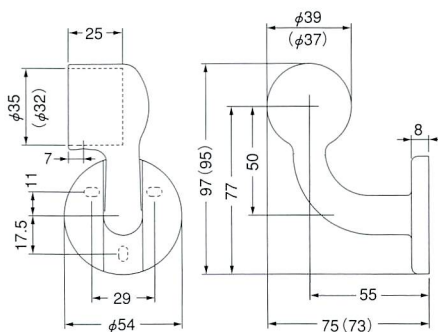

## 手摺り用ブラケット

ブラケット STG-BR-600-35

■材質 / Material  
ZDC

■仕上げ / Finish

- AG塗装
- シルバー塗装
- アンバー塗装

ブラケット STG-BR-602R-35

■材質 / Material  
ZDC

■仕上げ / Finish

- AG塗装
- シルバー塗装
- アンバー塗装

ブラケット STG-BR-603-35

■材質 / Material  
ZDC

■仕上げ / Finish

- AG塗装
- シルバー塗装
- アンバー塗装

ブラケット STG-BR-605-35

■材質 / Material  
ZDC

■仕上げ / Finish