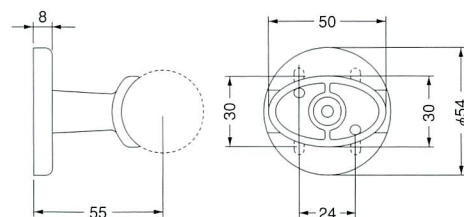

ブラケット STG-BR-603-35

■材質 / Material
ZDC

■仕上げ / Finish

- AG塗装
- シルバー塗装
- アンバー塗装