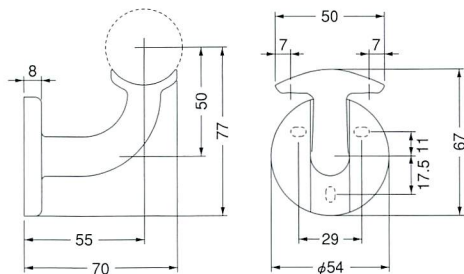

## 手摺り用ブラケット

ブラケット STG-BR-600-35

■材質 / Material  
ZDC

■仕上げ / Finish

- AG塗装
- シルバー塗装
- アンバー塗装

ブラケット STG-BR-602R-35

■材質 / Material  
ZDC

■仕上げ / Finish