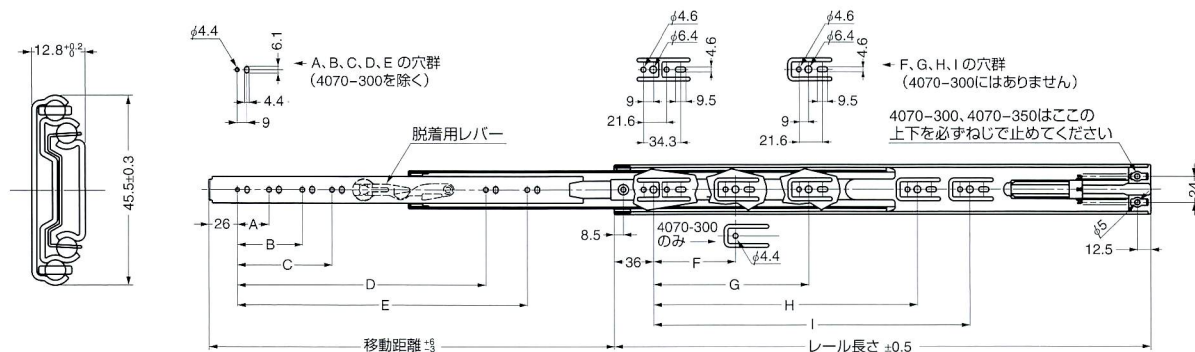

STG-K1-4070シリーズ

ソフトクロージング機能付きの完全スライドレールです。
 抽斗が完全に閉まる30mm前から、自動的にゆっくり閉まります。
 レバー操作でインナーレールがはずれます。
 六価クロムフリー対応製品です。

※耐荷重は、レールを引き出した時、レール中央部での静止荷重です。

■材質/ Material
SPCC

■仕上げ/ Finish
3価クロメート

ソフトクロージング機構

品番	レール長さ	移動距離	A	B	C	D	E	F	G	H	I	耐荷重N(kgf)/ペア	1箱
4070-300	300	238	-	-	-	-	156	119	-	-	-	200 (20)	10セット
4070-350	350	305	-	-	-	-	200	128	-	-	-	250 (25)	
4070-400	400	378	96	-	-	-	256	128	208	-	-	350 (35)	
4070-450	450	430	128	-	-	-	294	128	256	-	-	400 (40)	
4070-500	500	482	96	160	-	-	344	128	304	-	-	450 (45)	
4070-550	550	533	96	160	352	-	394	128	224	352	-	400 (40)	
4070-600	600	584	128	192	384	-	444	128	224	352	-	350 (35)	
4070-650	650	635	128	224	416	-	494	128	224	352	448	350 (35)	
4070-700	700	685	128	224	416	480	544	128	224	352	496	350 (35)	