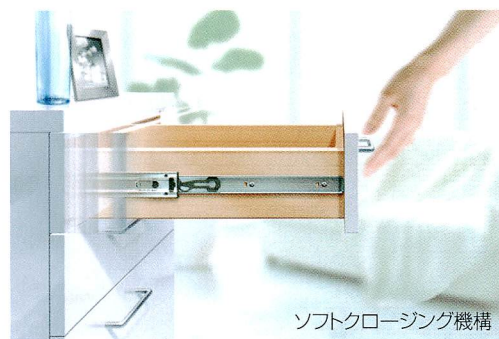

STG-K1-4070シリーズ

ソフトクロージング機能付きの完全スライドレールです。
 抽斗が完全に閉まる30mm前から、自動的にゆっくり閉まります。
 レバー操作でインナーレールがはずれます。
 六価クロムフリー対応製品です。

※耐荷重は、レールを引き出した時、レール中央部での静止荷重です。

■材質/ Material
SPCC

■仕上げ/ Finish
3価クロメート

ソフトクロージング機構

品番	レール長さ	移動距離	A	B	C	D	E	F	G	H	I	耐荷重N(kgf)/ペア	1箱
4070-300	300	238	-	-	-	-	156	119	-	-	-	200 (20)	10セット
4070-350	350	305	-	-	-	-	200	128	-	-	-	250 (25)	
4070-400	400	378	96	-	-	-	256	128	208	-	-	350 (35)	
4070-450	450	430	128	-	-	-	294	128	256	-	-	400 (40)	
4070-500	500	482	96	160	-	-	344	128	304	-	-	450 (45)	
4070-550	550	533	96	160	352	-	394	128	224	352	-	400 (40)	
4070-600	600	584	128	192	384	-	444	128	224	352	-	350 (35)	
4070-650	650	635	128	224	416	-	494	128	224	352	448	350 (35)	
4070-700	700	685	128	224	416	480	544	128	224	352	496	350 (35)	