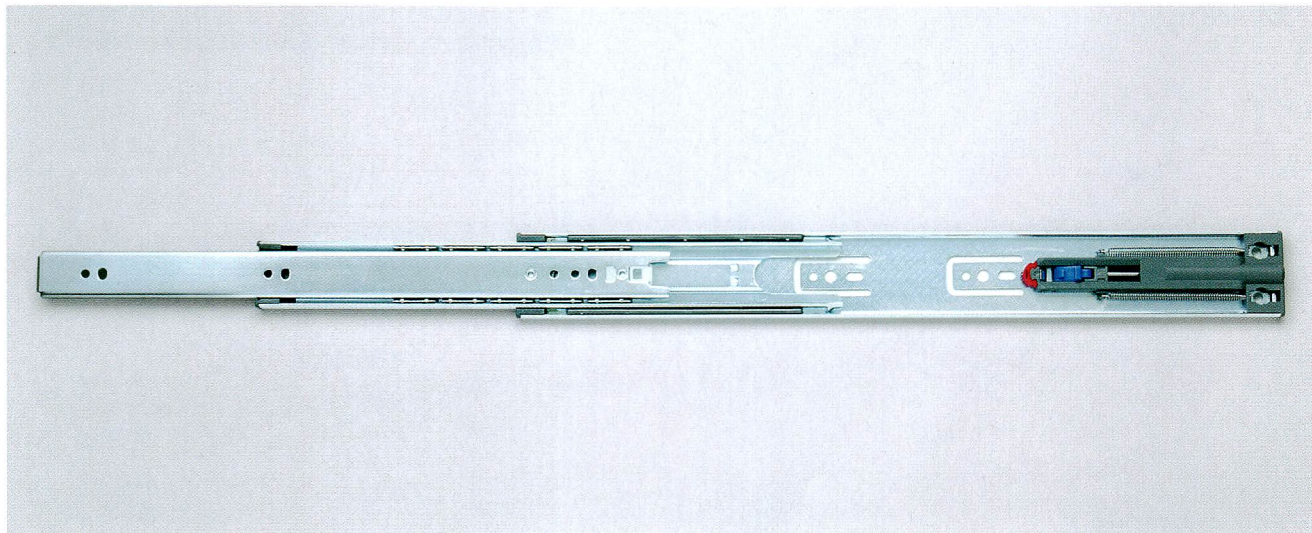

STG-K1-4070シリーズ

ソフトクロージング機能付きの完全スライドレールです。
 抽斗が完全に閉まる30mm前から、自動的にゆっくり閉まります。
 レバー操作でインナーレールがはずれます。
 六価クロムフリー対応製品です。

※耐荷重は、レールを引き出した時、レール中央部での静止荷重です。

■材質/ Material
SPCC

■仕上げ/ Finish
3価クロメート

ソフトクロージング機構

品番	レール長さ	移動距離	A	B	C	D	E	F	G	H	I	耐荷重N(kgf)/ペア	1箱
4070-300	300	238	-	-	-	-	156	119	-	-	-	200 (20)	10セット
4070-350	350	305	-	-	-	-	200	128	-	-	-	250 (25)	
4070-400	400	378	96	-	-	-	256	128	208	-	-	350 (35)	
4070-450	450	430	128	-	-	-	294	128	256	-	-	400 (40)	
4070-500	500	482	96	160	-	-	344	128	304	-	-	450 (45)	
4070-550	550	533	96	160	352	-	394	128	224	352	-	400 (40)	
4070-600	600	584	128	192	384	-	444	128	224	352	-	350 (35)	
4070-650	650	635	128	224	416	-	494	128	224	352	448	350 (35)	
4070-700	700	685	128	224	416	480	544	128	224	352	496	350 (35)	