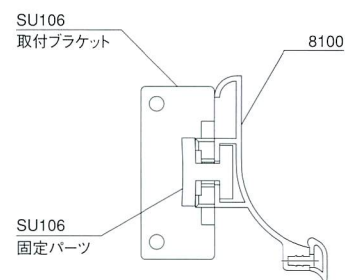

GOLA抽斗用アクセサリー

型材
8100

■材質 / Material
A6063S-T5
■仕上げ / Finish
シルバーアルマイト処理

8300

■材質 / Material
A6063S-T5
■仕上げ / Finish
シルバーアルマイト処理

パーツ

SU106 (取付ブラケット)

SU106使用状態図

■材質 / Material
A6063S-T5
■仕上げ / Finish
シルバーアルマイト処理