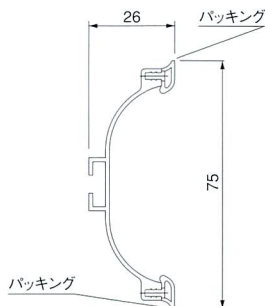

GOLA抽斗用アクセサリー

型材
8100

■材質 / Material
A6063S-T5
■仕上げ / Finish
シルバーアルマイト処理

8300

■材質 / Material
A6063S-T5
■仕上げ / Finish
シルバーアルマイト処理

パーツ

SU106 (取付ブラケット)

SU106使用状態図

■材質 / Material
A6063S-T5
■仕上げ / Finish
シルバーアルマイト処理