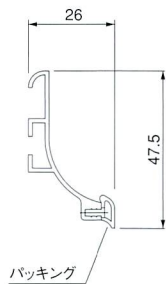

GOLA抽斗用アクセサリー

型材
8100

■材質 / Material
A6063S-T5
■仕上げ / Finish
シルバーアルマイト処理

8300

■材質 / Material
A6063S-T5
■仕上げ / Finish
シルバーアルマイト処理

パーツ

SU106 (取付ブラケット)

SU106使用状態図

■材質 / Material
A6063S-T5
■仕上げ / Finish
シルバーアルマイト処理