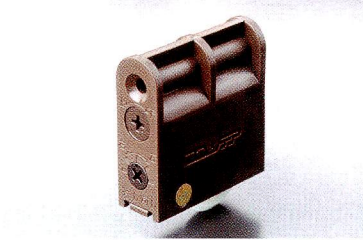

■ パーツリスト

上レール

■ 材質 / Material
A6063S-T5

■ 仕上げ / Finish
アンバー色アルマイト処理

S1調整戸車

■ 材質 / Material
本体: ナイロン
ローラー: POM

■ 仕上げ / Finish
本体: アンバー
ローラー: 白

Vレール

■ 材質 / Material
A6063S-T5

■ 仕上げ / Finish
アンバー色アルマイト処理

平レール

■ 材質 / Material
A6063S-T5

■ 仕上げ / Finish
アンバー色アルマイト処理

チューブラー錠錠

■ 材質 / Material
本体: ZDC2
ラッチ: SUS304
フロントパネル: SUS304
丸座: アルミニウム

■ 仕上げ / Finish
本体: クロメート
ラッチ: グレー