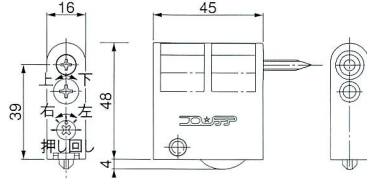

■ パーツリスト

上レール

■ 材質 / Material
A6063S-T5

■ 仕上げ / Finish
アンバー色アルマイト処理

S1調整戸車

■ 材質 / Material
本体: ナイロン
ローラー: POM

■ 仕上げ / Finish
本体: アンバー
ローラー: 白

Vレール

■ 材質 / Material
A6063S-T5

■ 仕上げ / Finish
アンバー色アルマイト処理

平レール

■ 材質 / Material
A6063S-T5

■ 仕上げ / Finish
アンバー色アルマイト処理

チューブラー錠錠

■ 材質 / Material
本体: ZDC2
ラッチ: SUS304
フロントパネル: SUS304
丸座: アルミニウム

■ 仕上げ / Finish
本体: クロメート
ラッチ: グレー