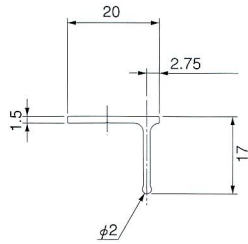

■ パーツリスト

上レール

■ 材質 / Material
A6063S-T5

■ 仕上げ / Finish
アンバー色アルマイト処理

S1調整戸車

■ 材質 / Material
本体: ナイロン
ローラー: POM

■ 仕上げ / Finish
本体: アンバー
ローラー: 白

Vレール

■ 材質 / Material
A6063S-T5

■ 仕上げ / Finish
アンバー色アルマイト処理

平レール

■ 材質 / Material
A6063S-T5

■ 仕上げ / Finish
アンバー色アルマイト処理

チューブラー錠錠

■ 材質 / Material
本体: ZDC2
ラッチ: SUS304
フロントパネル: SUS304
丸座: アルミニウム

■ 仕上げ / Finish
本体: クロメート
ラッチ: グレー