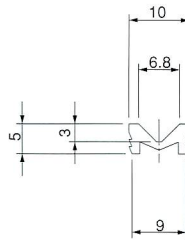

■ パーツリスト

上レール

■ 材質 / Material
A6063S-T5

■ 仕上げ / Finish
アンバー色アルマイト処理

S1調整戸車

■ 材質 / Material
本体: ナイロン
ローラー: POM

■ 仕上げ / Finish
本体: アンバー
ローラー: 白

Vレール

■ 材質 / Material
A6063S-T5

■ 仕上げ / Finish
アンバー色アルマイト処理

平レール

■ 材質 / Material
A6063S-T5

■ 仕上げ / Finish
アンバー色アルマイト処理

チューブラー錠錠

■ 材質 / Material
本体: ZDC2
ラッチ: SUS304
フロントパネル: SUS304
丸座: アルミニウム

■ 仕上げ / Finish
本体: クロメート
ラッチ: グレー