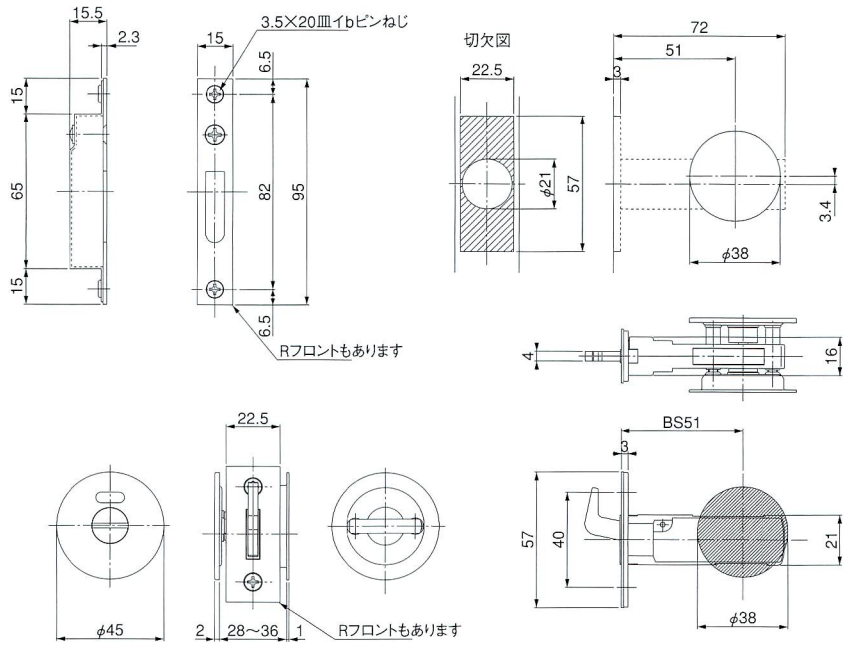

■ パーツリスト

上レール

■ 材質 / Material
A6063S-T5

■ 仕上げ / Finish
アンバー色アルマイト処理

S1調整戸車

■ 材質 / Material
本体: ナイロン
ローラー: POM

■ 仕上げ / Finish
本体: アンバー
ローラー: 白

Vレール

■ 材質 / Material
A6063S-T5

■ 仕上げ / Finish
アンバー色アルマイト処理

平レール

■ 材質 / Material
A6063S-T5

■ 仕上げ / Finish
アンバー色アルマイト処理

チューブラー錠錠

■ 材質 / Material
本体: ZDC2
ラッチ: SUS304
フロントパネル: SUS304
丸座: アルミニウム

■ 仕上げ / Finish
本体: クロメート
ラッチ: グレー