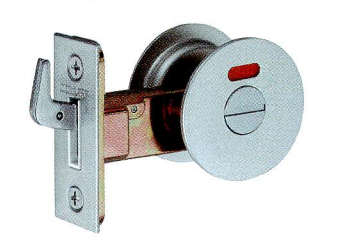

■ パーツリスト

上レール

■ 材質 / Material
A6063S-T5

■ 仕上げ / Finish
アンバー色アルマイト処理

S1調整戸車

■ 材質 / Material
本体: ナイロン
ローラー: POM

■ 仕上げ / Finish
本体: アンバー
ローラー: 白

Vレール

■ 材質 / Material
A6063S-T5

■ 仕上げ / Finish
アンバー色アルマイト処理

平レール

■ 材質 / Material
A6063S-T5

■ 仕上げ / Finish
アンバー色アルマイト処理

チューブラー錠錠

■ 材質 / Material
本体: ZDC2
ラッチ: SUS304
フロントパネル: SUS304
丸座: アルミニウム

■ 仕上げ / Finish
本体: クロメート
ラッチ: グレー