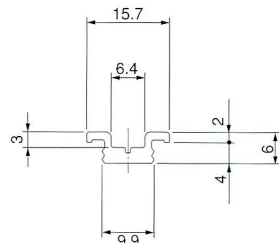

■ パーツリスト

上レール

■ 材質 / Material
A6063S-T5

■ 仕上げ / Finish
アンバー色アルマイト処理

S1調整戸車

■ 材質 / Material
本体: ナイロン
ローラー: POM

■ 仕上げ / Finish
本体: アンバー
ローラー: 白

Vレール

■ 材質 / Material
A6063S-T5

■ 仕上げ / Finish
アンバー色アルマイト処理

平レール

■ 材質 / Material
A6063S-T5

■ 仕上げ / Finish
アンバー色アルマイト処理

チューブラー錠錠

■ 材質 / Material
本体: ZDC2
ラッチ: SUS304
フロントパネル: SUS304
丸座: アルミニウム

■ 仕上げ / Finish
本体: クロメート
ラッチ: グレー