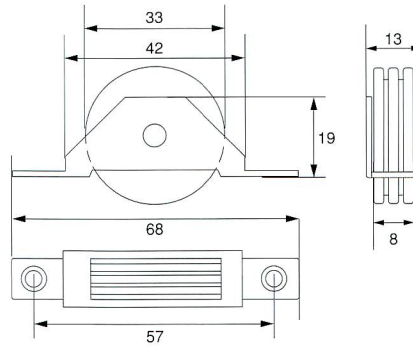

## ■材質／Material

本体:SUS304

ローラー:POM(ベアリング入り)