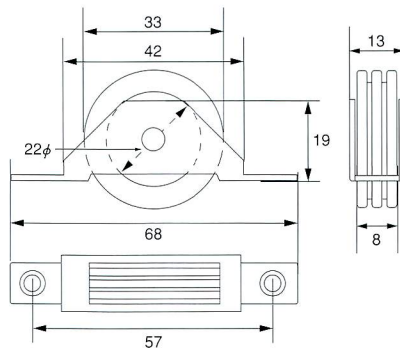

■材質／Material

本体:SUS304

ローラー:POM

■仕上げ／Finish

本体:バレル研磨

ローラー:白

NHS33AB(調整式)