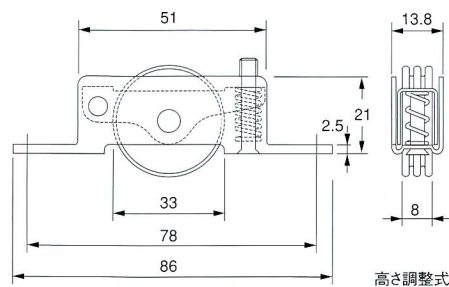

■材質／Material

本体:SUS304

ローラー:POM

■仕上げ／Finish

本体:バレル研磨

ローラー:白