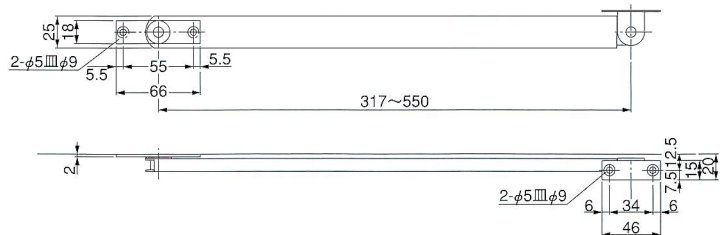

ドアストッパー S-198 (堀込型)

■材質 / Material
SUS304

■仕上げ / Finish
HL仕上げ、金色
アンバー、クローム

90°開きの場合
(A、B、C寸法は取付位置寸法表の図面通りに
取り付けたときの寸法です。)

適用扉:高さ2,000mm迄 扉厚30~45mm
幅 600~910mm 重量20kg以下

A	35	40	45	50	55	60
B	180	180	170	170	170	170
C	550	545	545	540	535	530

ドアストッパー S-237 (高受型)

■材質 / Material
SUS304

■仕上げ / Finish
HL仕上げ、金色
AG、SG、クローム

ドアストッパー S-256 (面付型)

■材質 / Material
SUS304

■仕上げ / Finish
HL仕上げ、金色
アンバー、クローム