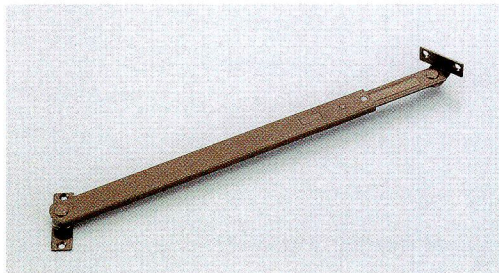

ドアストッパー S-198 (堀込型)

■材質 / Material
SUS304

■仕上げ / Finish
HL仕上げ、金色
アンバー、クローム

90°開きの場合
(A、B、C寸法は取付位置寸法表の図面通りに
取り付けたときの寸法です。)

適用扉:高さ2,000mm迄 扉厚30~45mm
幅 600~910mm 重量20kg以下

A	35	40	45	50	55	60
B	180	180	170	170	170	170
C	550	545	545	540	535	530

ドアストッパー S-237 (高受型)

■材質 / Material
SUS304

■仕上げ / Finish
HL仕上げ、金色
AG、SG、クローム

ドアストッパー S-256 (面付型)

■材質 / Material
SUS304

■仕上げ / Finish
HL仕上げ、金色
アンバー、クローム