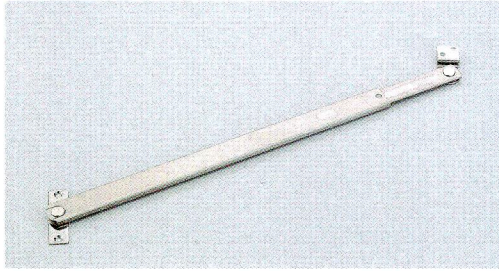

ドアストッパー S-198 (堀込型)

■材質 / Material
SUS304

■仕上げ / Finish
HL仕上げ、金色
アンバー、クローム

90°開きの場合
(A、B、C寸法は取付位置寸法表の図面通りに
取り付けたときの寸法です。)

適用扉:高さ2,000mm迄 扉厚30~45mm
幅 600~910mm 重量20kg以下

A	35	40	45	50	55	60
B	180	180	170	170	170	170
C	550	545	545	540	535	530

ドアストッパー S-237 (高受型)

■材質 / Material
SUS304

■仕上げ / Finish
HL仕上げ、金色
AG、SG、クローム

ドアストッパー S-256 (面付型)

■材質 / Material
SUS304

■仕上げ / Finish
HL仕上げ、金色
アンバー、クローム