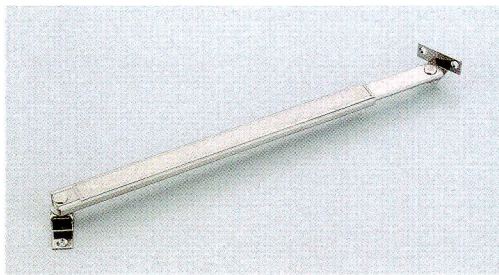

ドアストッパー S-198 (堀込型)

■材質 / Material
SUS304

■仕上げ / Finish
HL仕上げ、金色
アンバー、クローム

90°開きの場合
(A、B、C寸法は取付位置寸法表の図面通りに
取り付けたときの寸法です。)

適用扉:高さ2,000mm迄 扉厚30~45mm
幅 600~910mm 重量20kg以下

A	35	40	45	50	55	60
B	180	180	170	170	170	170
C	550	545	545	540	535	530

ドアストッパー S-237 (高受型)

■材質 / Material
SUS304

■仕上げ / Finish
HL仕上げ、金色
AG、SG、クローム

ドアストッパー S-256 (面付型)

■材質 / Material
SUS304

■仕上げ / Finish
HL仕上げ、金色
アンバー、クローム