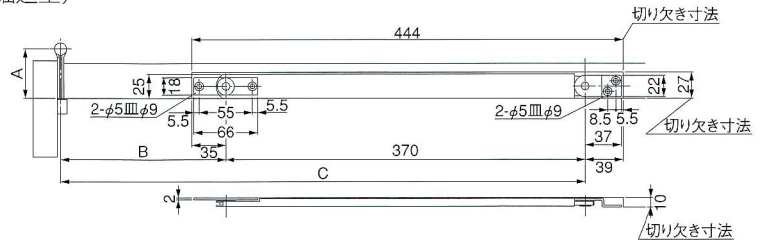

ドアストッパー S-198 (堀込型)

■材質 / Material
SUS304

■仕上げ / Finish
HL仕上げ、金色
アンバー、クローム

90°開きの場合
(A、B、C寸法は取付位置寸法表の図面通りに
取り付けたときの寸法です。)

適用扉:高さ2,000mm迄 扉厚30~45mm
幅 600~910mm 重量20kg以下

A	35	40	45	50	55	60
B	180	180	170	170	170	170
C	550	545	545	540	535	530