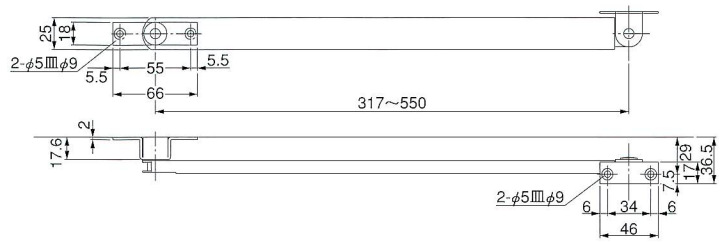

ドアストッパー S-237 (高受型)

■材質 / Material
SUS304

■仕上げ / Finish
HL仕上げ、金色
AG、SG、クローム