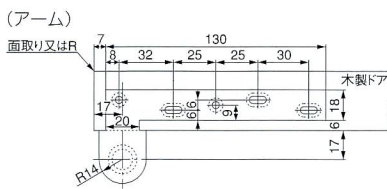

NEW STAR ピボットヒンジ (木製ドア用) TYPE6C

材質 / Material
 本体: ZDC
 カバー、床軸受: SUS304

ドア寸法	ドア重量
900×2,100	70kg以下

仕上げ / Finish
 本体: クロメート
 カバー、床軸受: ヘアライン

(トップピボット上枠側)

(トップピボットドア側)

NEW STAR ピボットヒンジ (木製ドア用) TYPE7N

材質 / Material
 本体: ZDC
 カバー、床軸受: SUS304

ドア寸法	ドア重量
900×2,100	55kg以下

仕上げ / Finish
 本体: クロメート
 カバー、床軸受: ヘアライン

(トップピボット上枠側)

(トップピボットドア側)