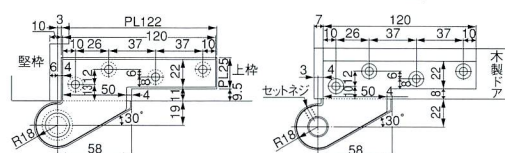

NEW STAR ピボットヒンジ (木製ドア用) TYPE6C

材質 / Material
 本体: ZDC
 カバー、床軸受: SUS304

ドア寸法	ドア重量
900×2,100	70kg以下

仕上げ / Finish
 本体: クロメート
 カバー、床軸受: ヘアライン

(トップピボット上枠側)

(トップピボットドア側)

NEW STAR ピボットヒンジ (木製ドア用) TYPE7N

材質 / Material
 本体: ZDC
 カバー、床軸受: SUS304

ドア寸法	ドア重量
900×2,100	55kg以下

仕上げ / Finish
 本体: クロメート
 カバー、床軸受: ヘアライン

(トップピボット上枠側)

(トップピボットドア側)