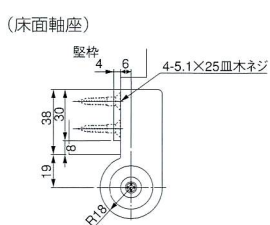

NEW STAR ピボットヒンジ (木製ドア用) TYPE6C

材質 / Material
 本体: ZDC
 カバー、床軸受: SUS304

ドア寸法	ドア重量
900×2,100	70kg以下

仕上げ / Finish
 本体: クロメート
 カバー、床軸受: ヘアライン

(トップピボット上枠側)

(トップピボットドア側)

NEW STAR ピボットヒンジ (木製ドア用) TYPE7N

材質 / Material
 本体: ZDC
 カバー、床軸受: SUS304

ドア寸法	ドア重量
900×2,100	55kg以下

仕上げ / Finish
 本体: クロメート
 カバー、床軸受: ヘアライン

(トップピボット上枠側)

(トップピボットドア側)