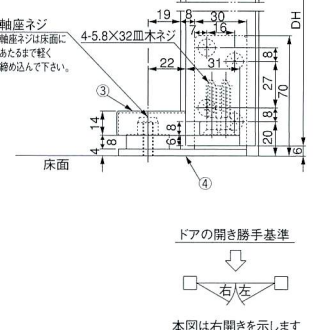

NEW STAR ピボットヒンジ (木製ドア用) TYPE6C

材質 / Material
 本体: ZDC
 カバー、床軸受: SUS304

ドア寸法	ドア重量
900×2,100	70kg以下

仕上げ / Finish
 本体: クロメート
 カバー、床軸受: ヘアライン

(トップピボット上枠側)

(トップピボットドア側)

NEW STAR ピボットヒンジ (木製ドア用) TYPE7N

材質 / Material
 本体: ZDC
 カバー、床軸受: SUS304

ドア寸法	ドア重量
900×2,100	55kg以下

仕上げ / Finish
 本体: クロメート
 カバー、床軸受: ヘアライン

(トップピボット上枠側)

(トップピボットドア側)