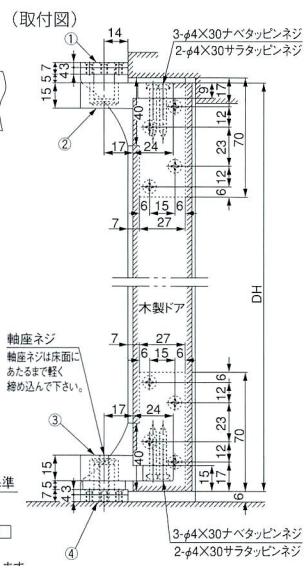

NEW STAR ピボットヒンジ (木製ドア用) TYPE6C

材質 / Material
 本体: ZDC
 カバー、床軸受: SUS304

ドア寸法	ドア重量
900×2,100	70kg以下

仕上げ / Finish
 本体: クロメート
 カバー、床軸受: ヘアライン

(トップピボット上枠側)

(トップピボットドア側)

NEW STAR ピボットヒンジ (木製ドア用) TYPE7N

材質 / Material
 本体: ZDC
 カバー、床軸受: SUS304

ドア寸法	ドア重量
900×2,100	55kg以下

仕上げ / Finish
 本体: クロメート
 カバー、床軸受: ヘアライン

(トップピボット上枠側)

(トップピボットドア側)