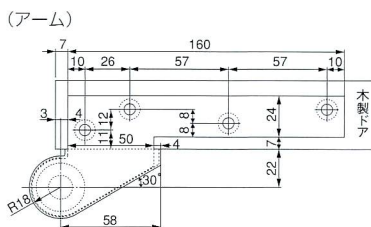

NEW STAR ピボットヒンジ (木製ドア用) TYPE6C

材質 / Material
 本体: ZDC
 カバー、床軸受: SUS304

ドア寸法	ドア重量
900×2,100	70kg以下

仕上げ / Finish
 本体: クロメート
 カバー、床軸受: ヘアライン

(トップピボット上枠側)

(トップピボットドア側)

NEW STAR ピボットヒンジ (木製ドア用) TYPE7N

材質 / Material
 本体: ZDC
 カバー、床軸受: SUS304

ドア寸法	ドア重量
900×2,100	55kg以下

仕上げ / Finish
 本体: クロメート
 カバー、床軸受: ヘアライン

(トップピボット上枠側)

(トップピボットドア側)