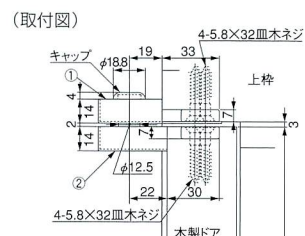

NEW STAR ピボットヒンジ (木製ドア用) TYPE6C

材質 / Material
 本体: ZDC
 カバー、床軸受: SUS304

ドア寸法	ドア重量
900×2,100	70kg以下

仕上げ / Finish
 本体: クロメート
 カバー、床軸受: ヘアライン

(トップピボット上枠側)

(トップピボットドア側)

NEW STAR ピボットヒンジ (木製ドア用) TYPE7N

材質 / Material
 本体: ZDC
 カバー、床軸受: SUS304

ドア寸法	ドア重量
900×2,100	55kg以下

仕上げ / Finish
 本体: クロメート
 カバー、床軸受: ヘアライン

(トップピボット上枠側)

(トップピボットドア側)