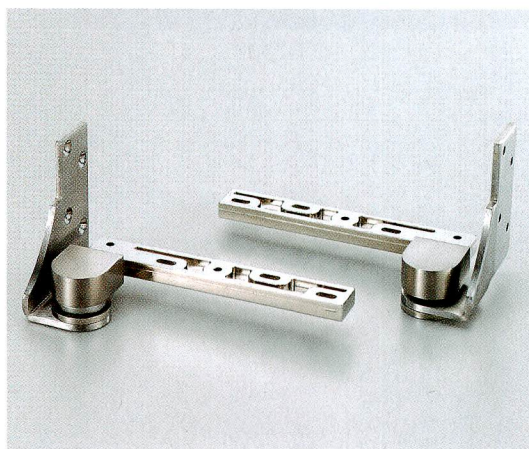

NEW STAR ピボットヒンジ (木製ドア用) TYPE6C

材質 / Material
 本体: ZDC
 カバー、床軸受: SUS304

ドア寸法	ドア重量
900×2,100	70kg以下

仕上げ / Finish
 本体: クロメート
 カバー、床軸受: ヘアライン

(トップピボット上枠側)

(トップピボットドア側)

NEW STAR ピボットヒンジ (木製ドア用) TYPE7N

材質 / Material
 本体: ZDC
 カバー、床軸受: SUS304

ドア寸法	ドア重量
900×2,100	55kg以下

仕上げ / Finish
 本体: クロメート
 カバー、床軸受: ヘアライン

(トップピボット上枠側)

(トップピボットドア側)